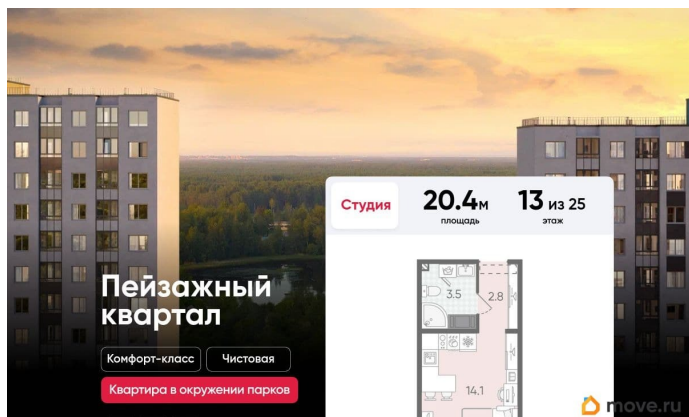

парадные с колясочными помещениями; •
Детский сад на 170 мест и школа на 300
учеников на территории ЖК; • Двор без
машин. Успейте приобрести квартиру на
выгодных условиях! Чтобы узнать
подробности, обращайтесь за консультацией
по телефону.