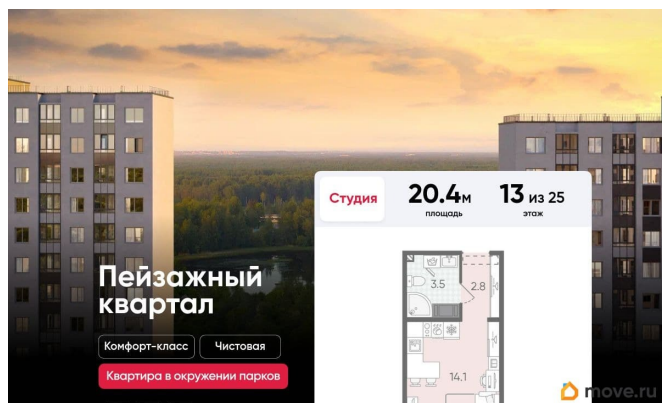

Покупка в ипотеку

да

возможна ипотека, лифт, парковка

Описание

Цена действует при 100% оплате и на определенные ипотечные программы.

Подробности — в отделе продаж по телефону. Продается студия в ЖК

«Пейзажный квартал» на 13 этаже. Общая площадь составляет 20.40 кв. м. Квартира с чистовой отделкой. Жилой комплекс