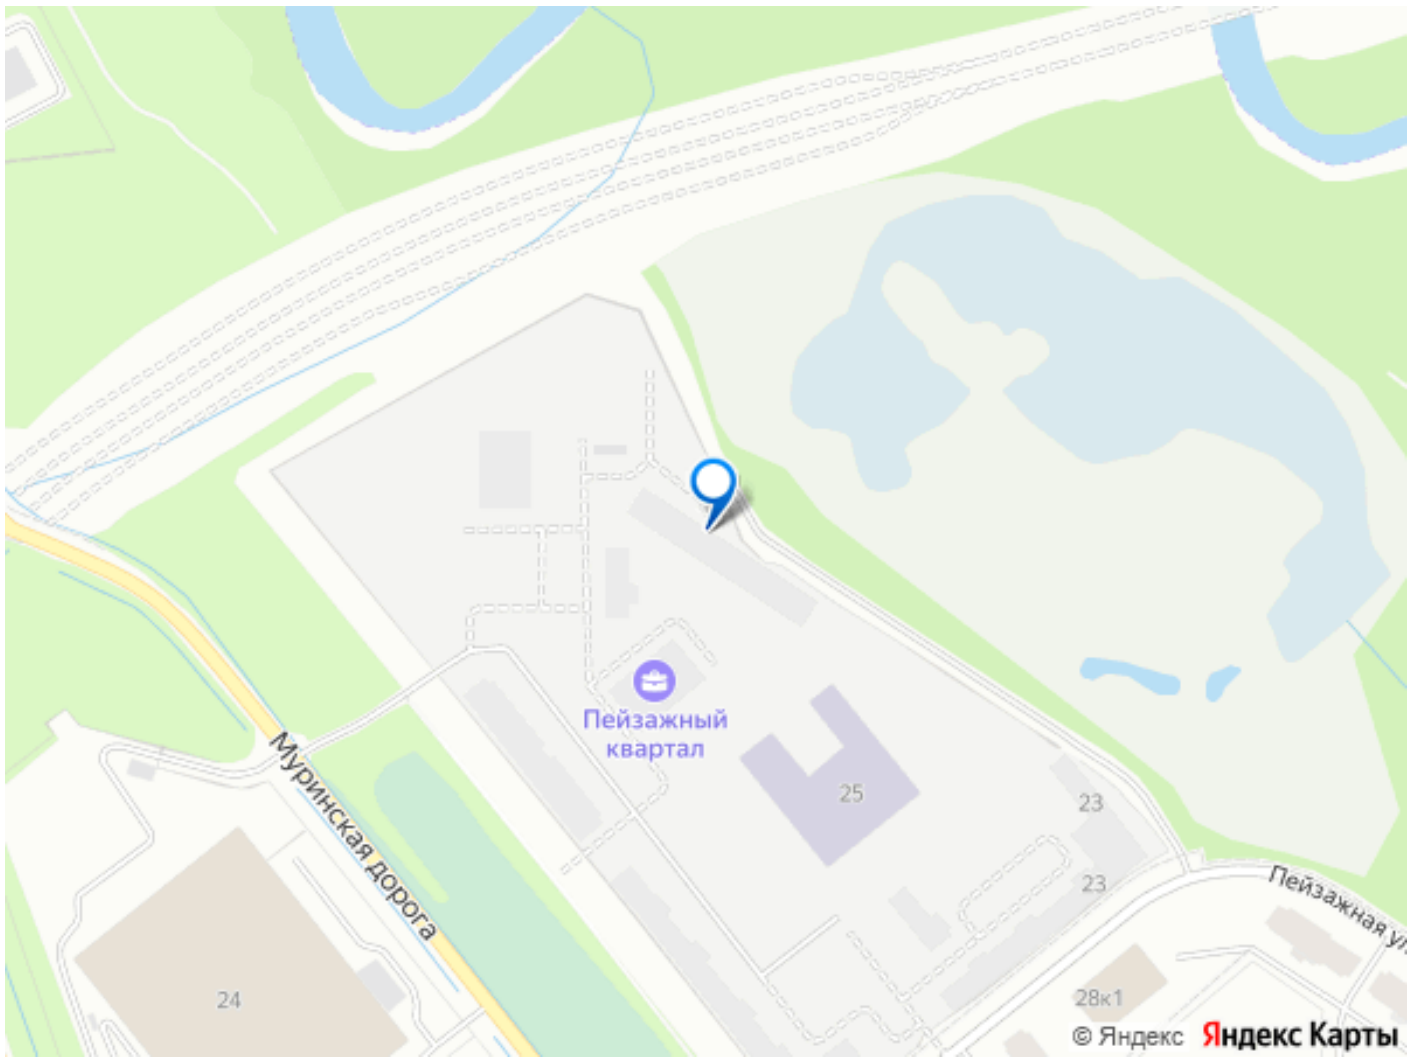

Move.ru - вся недвижимость России