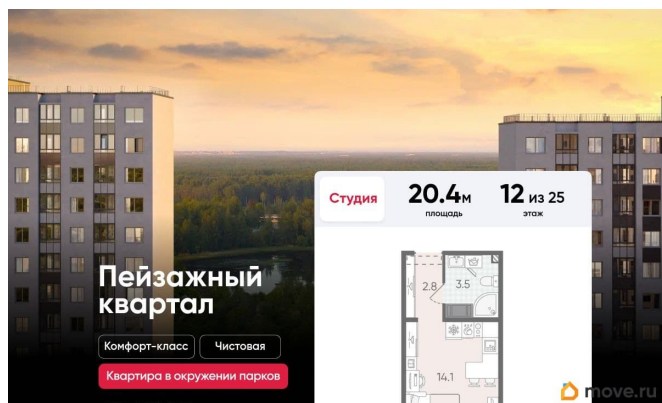

Покупка в ипотеку

да

возможна ипотека, лифт, парковка

Описание

Цена действует при 100% оплате и на определенные ипотечные программы. Подробности — в отделе продаж по телефону. Продается студия в ЖК «Пейзажный квартал» на 12 этаже. Общая площадь составляет 20.40 кв. м. Квартира с чистовой отделкой. Жилой комплекс «Пейзажный квартал» располагается по адресу Санкт-Петербург, Красногвардейский. Вдоль леса и рядом с рекой Охта. К 2026 году на берегах реки Охты будет создан Пейзажный парк с летними экотропами и зимними горками для тюбингов, скейт-парком и летним кинотеатром.

Расположение:

- 15 минут на авто до КАД;
- 20 минут на авто до станций «Гражданский проспект» и «Академическая»;
- 20 минут до ж/д станции «Ручьи»;

Небольшой уютный квартал является частью масштабной застройки ЖК «Цветной город», и в то же время стоит обособленно от шумных массивов. Квартал граничит с новейшим объектом городской экосистемы - Пейзажным парком. Соседние кварталы уже застроены и заселены, поэтому здесь нет проблем с привычной городской инфраструктурой - работают детские сады и школы, открыты магазины и кафе, фитнес-клубы, студии красоты и пространства для творчества и отдыха.