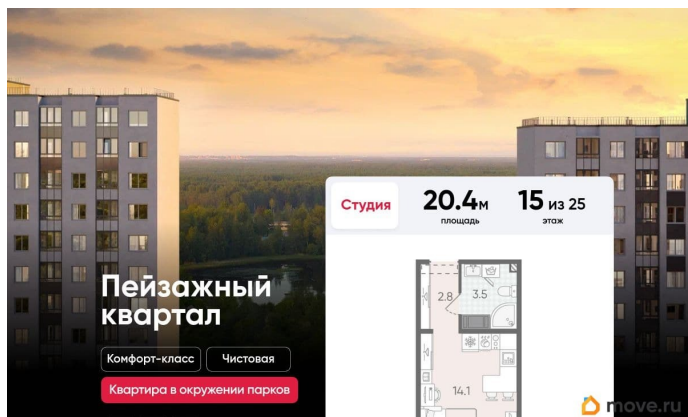

парадные с колясочными помещениями; •
Детский сад на 170 мест и школа на 300
учеников на территории ЖК; • Двор без
машин. Успеете приобрести квартиру на
выгодных условиях! Чтобы узнать
подробности, обращайтесь за консультацией
по телефону.