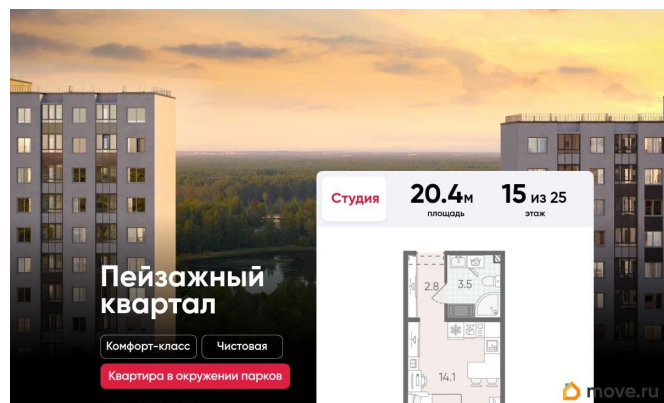

🕒 Создано: 30.11.2025 в 17:13

🔄 Обновлено: 12.04.2026 в 14:51

3 840 912 ₺

Округ

[СПБ, Красногвардейский район](#)

Квартира

Высота потолков

2.55 м

Жилая площадь

9.1 м²

Общая площадь

20.4 м²

Этаж

15/25

Детали объекта

Тип сделки

Продам

Раздел

[Квартиры](#)

Тип санузла

совмещенный

Вид из окна

на улицу

Ремонт

с отделкой

Квартира в новостройке

да

Год сдачи

<https://spb.move.ru/objects/9293521648>

ЛСР Санкт-Петербург, ЛСР Санкт-Петербург

79820978990

для заметок