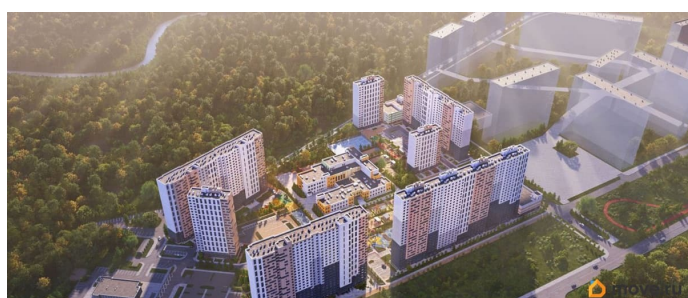

парадные с колясочными помещениями; •
Детский сад на 170 мест и школа на 300
учеников на территории ЖК; • Двор без
машин. Успеете приобрести квартиру на
выгодных условиях! Чтобы узнать
подробности, обращайтесь за консультацией
по телефону.