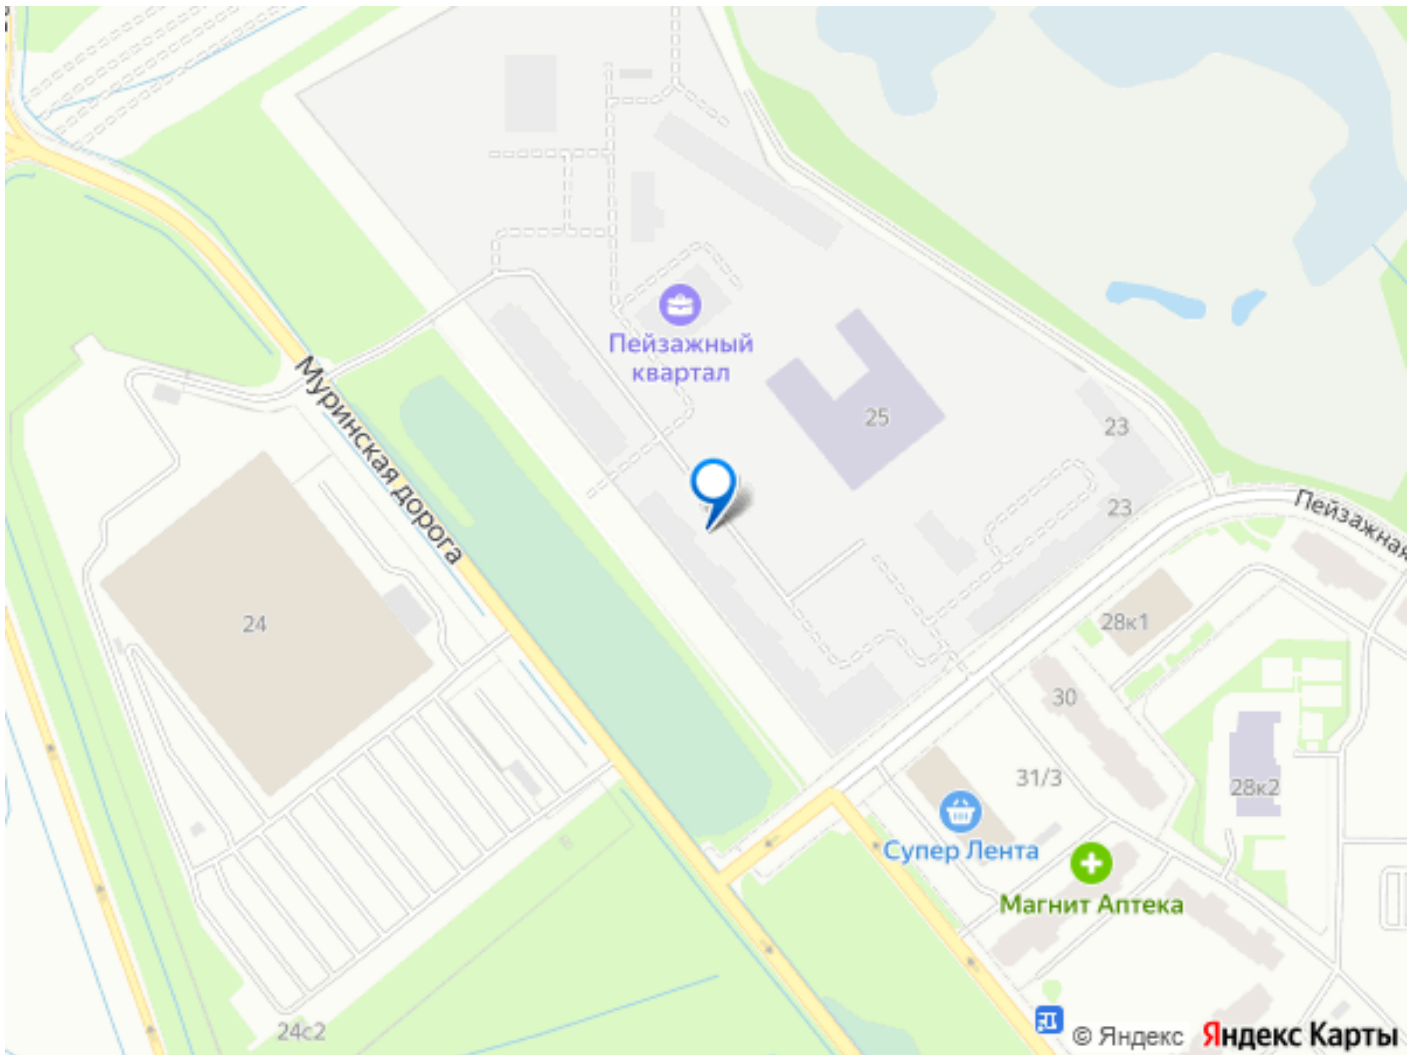

Move.ru - вся недвижимость России