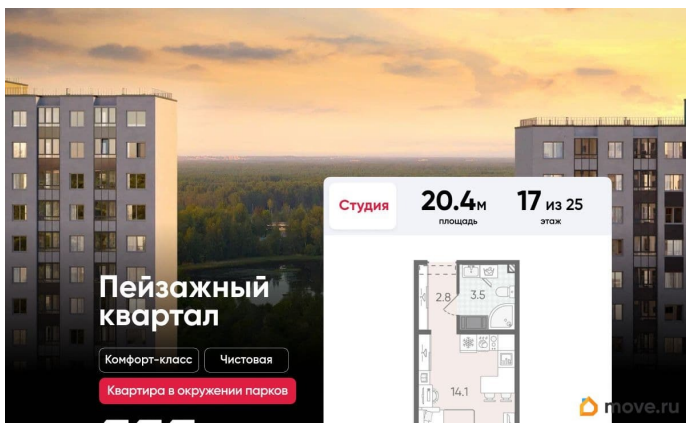

Move.ru - вся недвижимость России