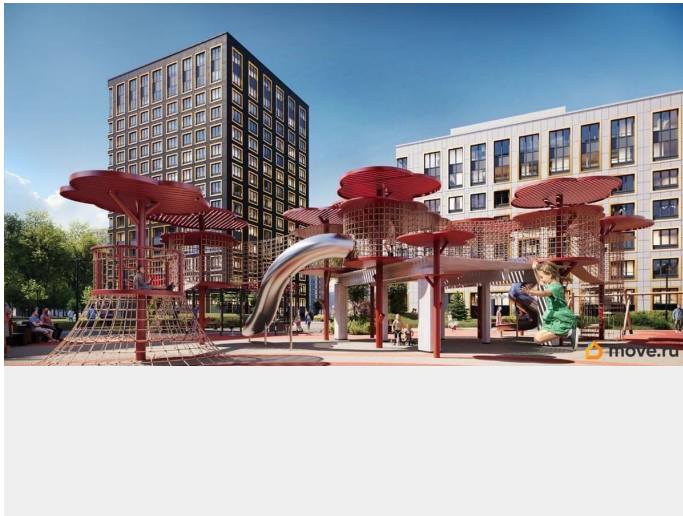

Кондратьевский проспект