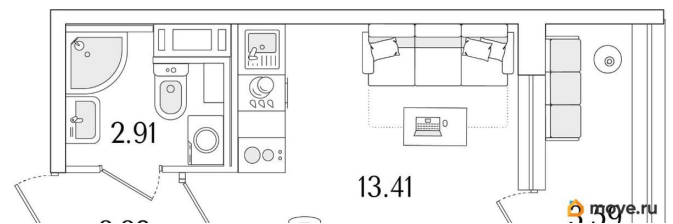

🕒 Создано: 17.09.2025 в 21:28

🔄 Обновлено: 17.04.2026 в 15:03

**Отдел продаж, Бесплатная
консультация**

79810840047

9 162 094 ₽

Округ

[СПБ, Калининский район](#)

Квартира

Высота потолков

2.74 м

Общая площадь

20.4 м²

Этаж

11/15

Детали объекта

Тип сделки

Продам

Раздел

[Квартиры](#)

Квартира в новостройке

да

Год сдачи

1 квартал 2029 г.

лифт

Описание

Продаётся студия в строящемся доме (Корпус 1 (секции 1, 2, 3)), срок сдачи: I-кв. 2029, общей площадью 20.4 кв.м., на 11 этаже.

Новый жилой комплекс «Аурум» от застройщика «РосСтройИнвест» расположен по адресу: г. Санкт-Петербург,

для заметок