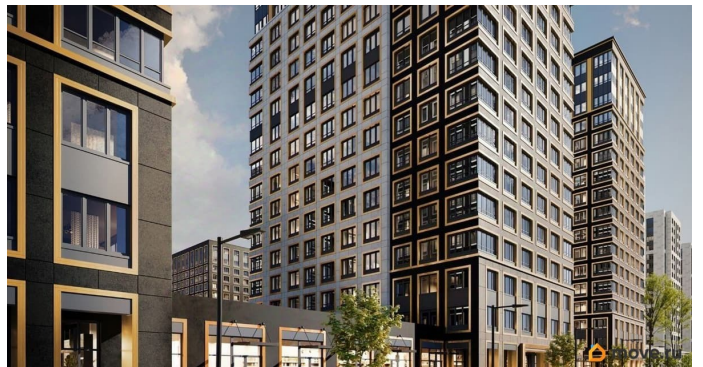

Кондратьевский проспект