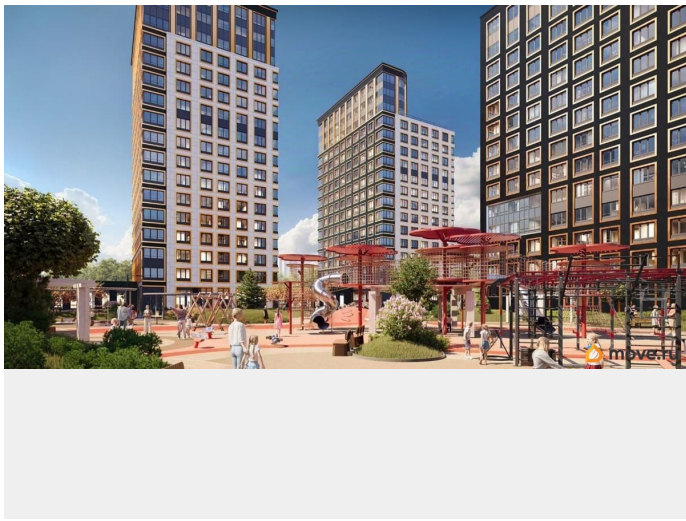

Move.ru - вся недвижимость России