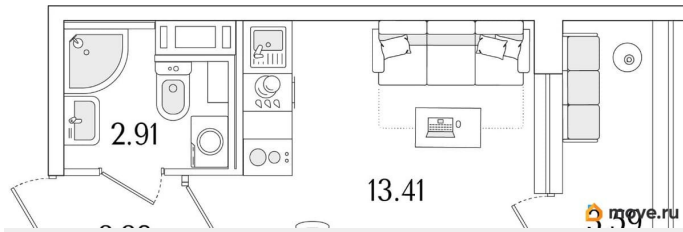

Кондратьевский проспект