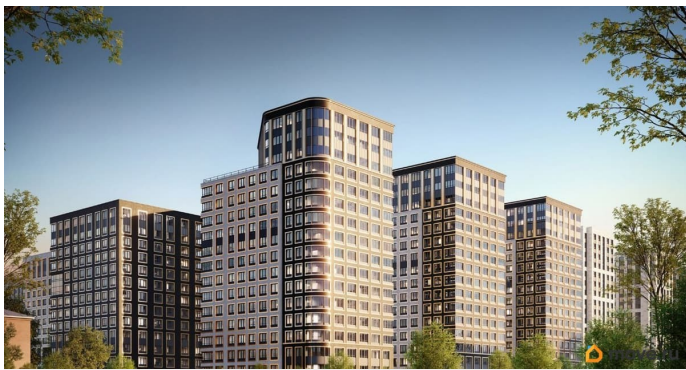

Кондратьевский проспект