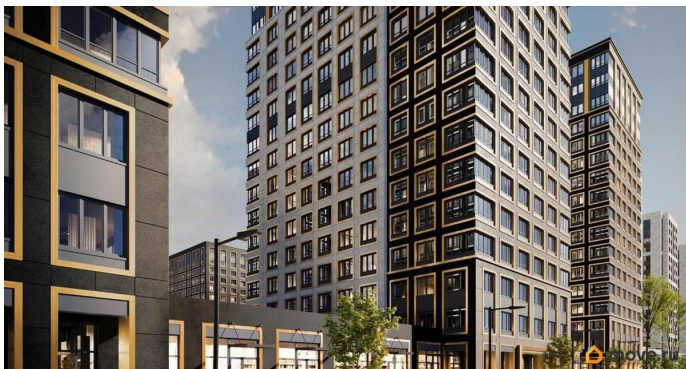

Кондратьевский проспект