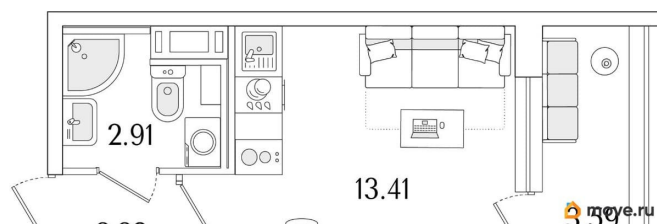

🕒 Создано: 17.09.2025 в 22:03

🔄 Обновлено: 17.04.2026 в 15:35

**Отдел продаж, Бесплатная
консультация**

79810840047

9 162 094 ₽

Округ

[СПБ, Калининский район](#)

Квартира

Высота потолков

2.74 м

Общая площадь

20.4 м²

Этаж

12/15

Детали объекта

Тип сделки

Продам

Раздел

[Квартиры](#)

Квартира в новостройке

да

Год сдачи

1 квартал 2029 г.

лифт

Описание

Продаётся студия в строящемся доме (Корпус 1 (секции 1, 2, 3)), срок сдачи: I-кв. 2029, общей площадью 20.4 кв.м., на 12 этаже.

Новый жилой комплекс «Аурум» от застройщика «РосСтройИнвест» расположен по адресу: г. Санкт-Петербург,

для заметок