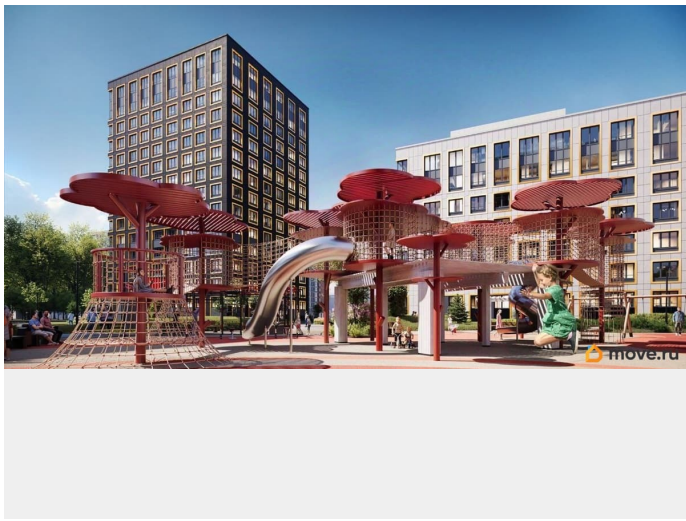

Move.ru - вся недвижимость России