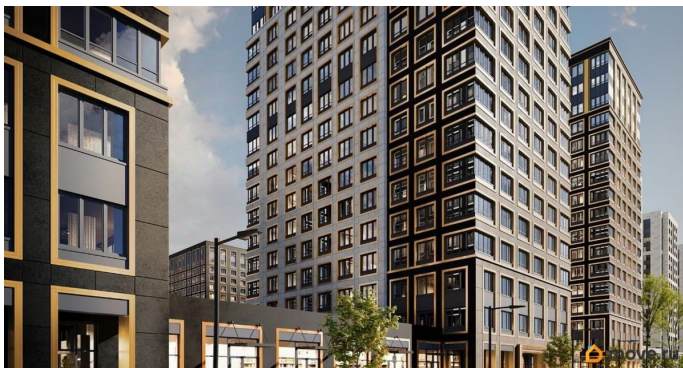

Кондратьевский проспект