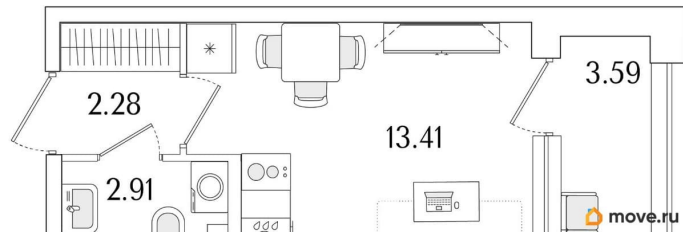

Кондратьевский проспект