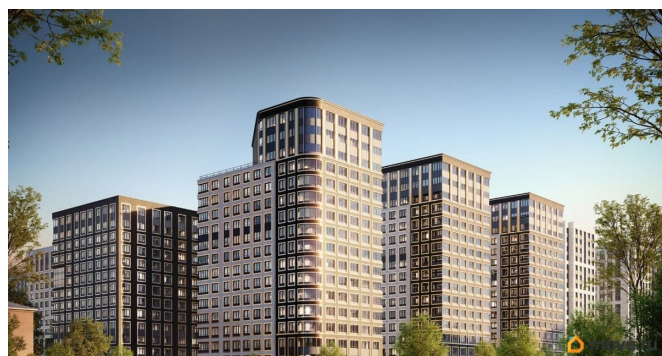

9 528 081 ₺

Округ

[СПБ, Калининский район](#)

Квартира

Высота потолков

2.74 м

Общая площадь

20.4 м²

Этаж

14/15

Детали объекта

Тип сделки

Продам

Раздел

[Квартиры](#)

Квартира в новостройке

да

Год сдачи

1 квартал 2029 г.

лифт

Описание

Продаётся студия в строящемся доме (Корпус 1 (секции 1, 2, 3)), срок сдачи: I-кв. 2029, общей площадью 20.4 кв.м., на 14 этаже.

Новый жилой комплекс «Аурум» от застройщика «РосСтройИнвест» расположен по адресу: г. Санкт-Петербург,

**Отдел продаж, Бесплатная
консультация**

79810840047

для заметок