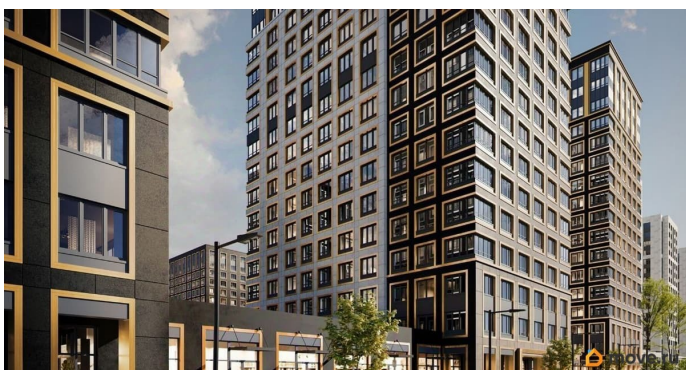

Кондратьевский проспект