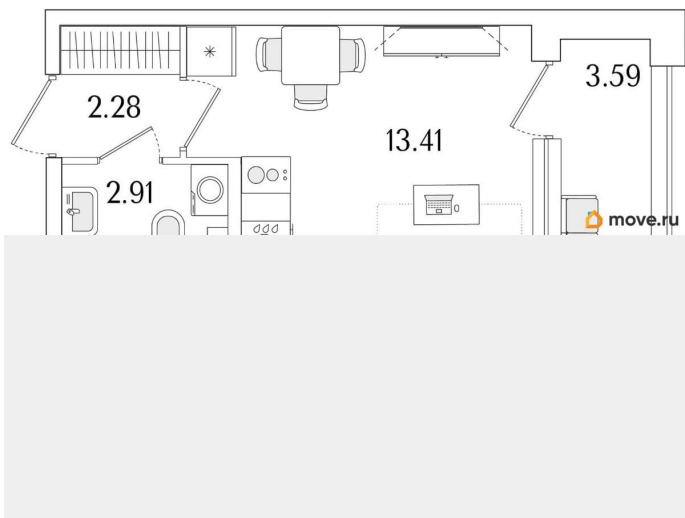

Move.ru - вся недвижимость России