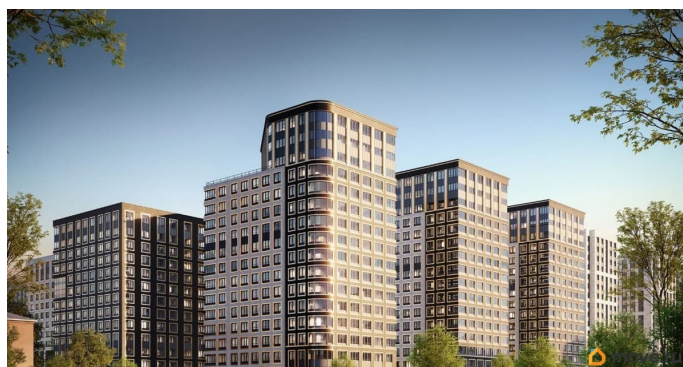

Кондратьевский проспект