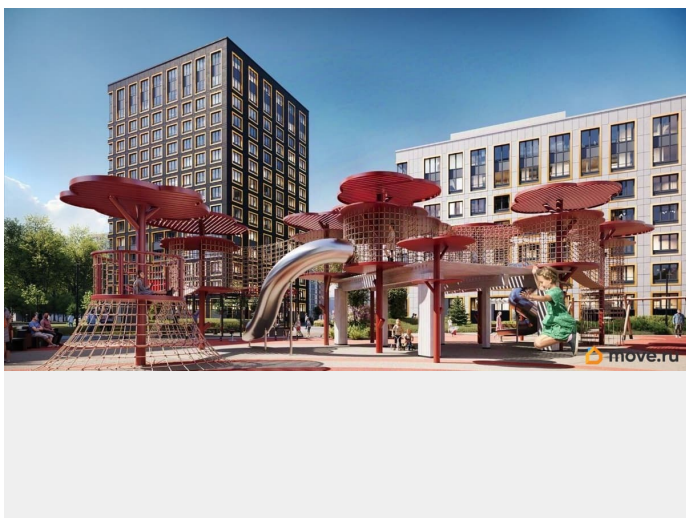

Кондратьевский проспект