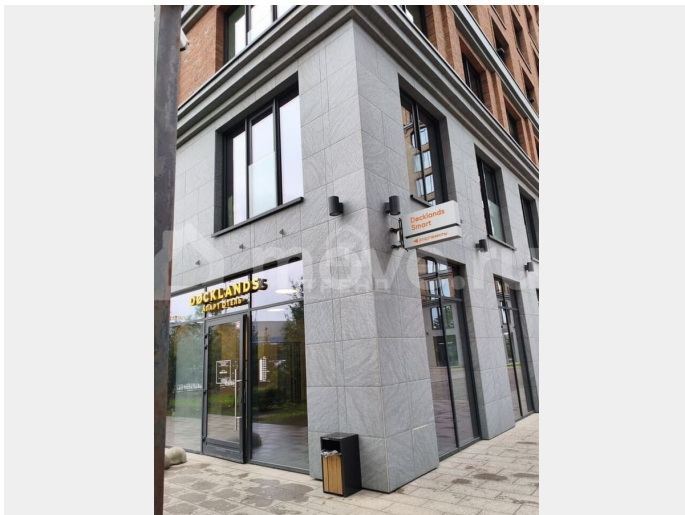

🕒 Создано: 02.03.2026 в 01:28

🔄 Обновлено: 15.04.2026 в 01:29

Санкт-Петербург, наб. Макарова, 58

6 300 000 ₽

Санкт-Петербург, наб. Макарова, 58

Улица

[набережная Макарова](#)

Квартира

[Квартиры](#)

Квартира в новостройке

да

Описание

Код объекта: 1850288. Уникальное предложение в сердце Санкт-Петербурга - апартамент в ЖК премиум класса Docklands2. Судия расположена на 4ом этаже международного отеля SmArt, оформление лобби и холлов которого выполнено по эксклюзивным дизайн-проектам. Весь отель станет арт-галереей, в которой будут собраны картины, скульптуры, мебель, предметы декора и другие произведения

<https://spb.move.ru/objects/9290667635>

Кутарева Анастасия Евгеньевна,

Тренд Недвижимость

89251234567

для заметок

современного искусства. На первом этаже расположится ресторан., кафе, фитнес-центр с бассейном и детский сад с бассейном. Апартамент продаётся с предчистовой отделкой, но можно заказать чистовую отделку с меблировкой под ключ и передать в управление с гарантированной доходностью. Комплекс расположен в локации с развитой инфраструктурой. Рядом с лофт-кварталом находятся гипермаркет «Лента», аквапарк, детский сад, выставочный центр, исторические и пр. объекты. В 10 минутах пешком находится станция метро «Приморская». В 10 км расположен выезд на ЗСД. Не упустите шанс стать обладателем этой перспективной студии в одном из самых удобных районов Санкт-Петербурга. Позвоните нам прямо сейчас, чтобы узнать больше и записаться на просмотр. Мы гарантируем безопасную сделку и юридическую поддержку нашим Клиентам. Поможем одобрить ипотеку со сниженной ставкой.