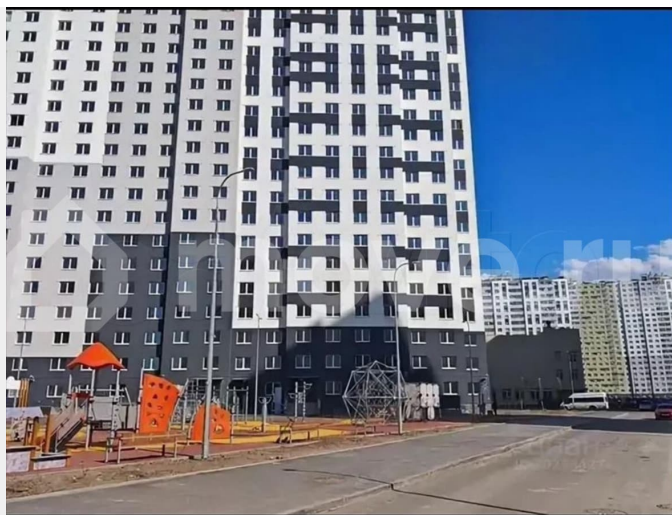

🕒 Создано: 18.02.2026 в 01:31

🔄 Обновлено: 01.03.2026 в 01:28

Санкт-Петербург, Пейзажная ул, 24к2

4 300 000 ₽

Санкт-Петербург, Пейзажная ул, 24к2

Квартира

Общая площадь

20.4 м²

Продаю квартиру! ЖК ЦВЕТНОЙ Город! Новая и светлая квартира с отделкой и сантехникой . Городская прописка! Прекрасный вид из окна, окна во двор. Тихие соседи! Территория ЖК благоустроена детскими и спортивными площадками, а также прогулочными зонами для отдыха взрослых. Рядом лесопарковая зона и река Охта. Хорошая транспортная доступность , остановка городского транспорта в 300 метрах от дома. До метро Гражданский пр , Девяткино, Академическая 15-20 минут автобусом. До железнодорожной станции Ручьи- 5 минут автобусом и 15 минут электричкой до Финляндского вокзала- центр города! Автомобилем по КАД-25 минут до

<https://spb.move.ru/objects/9290133711>

Полина, Полина

89251234567

для заметок

центра города. Имеется вся необходимая социальная инфраструктура: детский сад, школа, много продуктовых магазинов, аптеки, кофейни, озон, Вб, К&Б, и т.д. Документы готовы к сделке. Приобретена квартира у застройщика. Никто не прописан. Один взрослый собственник. Реальному покупателю, разумный торг!!!!