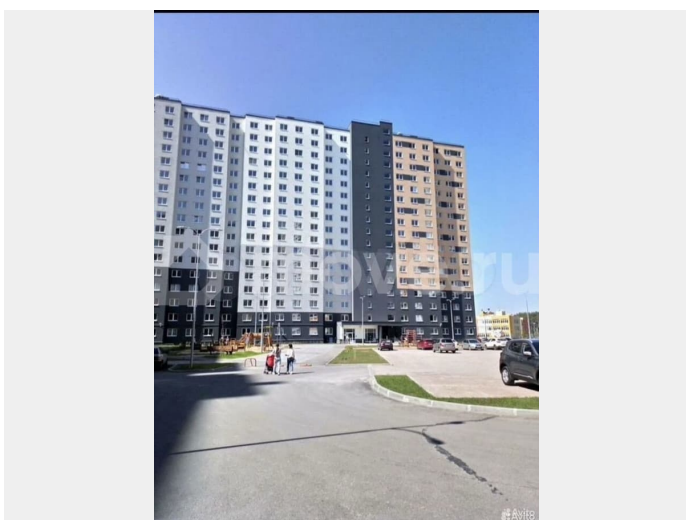

центра города. Имеется вся необходимая социальная инфраструктура: детский сад, школа, много продуктовых магазинов, аптеки, кофейни, озон, Вб, К&Б, и т.д. Документы готовы к сделке. Приобретена квартира у застройщика. Никто не прописан. Один взрослый собственник. Реальному покупателю, разумный торг!!!!