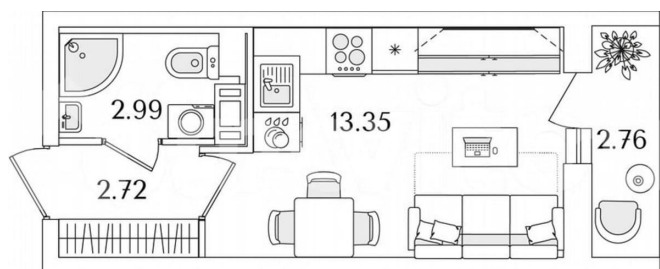

🕒 Создано: 17.02.2026 в 01:12

🔄 Обновлено: 11.04.2026 в 01:11

Санкт-Петербург

7 244 870 ₺

Санкт-Петербург

Квартира

Общая площадь

20.4 м²

Этаж

9/9

Детали объекта

Тип сделки

Продам

Раздел

[Квартиры](#)

Ремонт

с отделкой

Квартира в новостройке

да

Описание

Продаётся Студия в ЖК Кинопарк от застройщика Холдинг «РСТИ» (Росстройинвест). Квартира находится в 9 этажном доме, в Очередь 1, Корпус 2 на 9 этаже. Общая площадь квартиры 20,44 кв.м. «Кинопарк» — современный жилой комплекс, в котором главную роль играете Вы! Здесь возможен любой желанный сценарий жизни. Продуманные планировки, закрытые уютные дворы, развитая инфраструктура квартала —

<https://spb.move.ru/objects/9289994198>

Холдинг «РСТИ» (Росстройинвест),

Холдинг «РСТИ» (Росстройинвест)

89251234567

для заметок