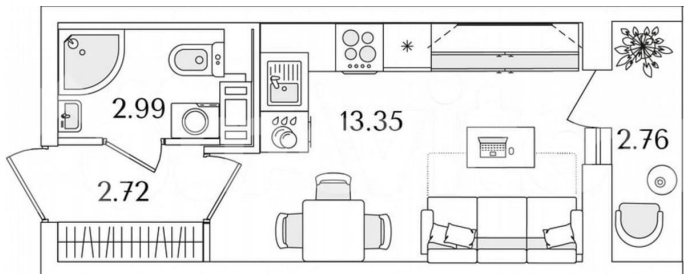

всё это обеспечит высокий уровень комфорта и будет вдохновлять на новые свершения.

«Кинопарк» у парка «Новознаменка» возводится на бывшей территории «Ленфильма». Тема кино найдет отражение в отделке мест общего пользования и благоустройстве территории.

Инфраструктура Жилой комплекс расположен в обжитой части Красносельского района – рядом есть магазины, детские сады, школы и другая необходимая инфраструктура. Напротив комплекса находится парк «Новознаменка», в шаговой доступности еще четыре парка и два сквера. Варианты отделки Полная отделка Comfort в современном дизайне. Предчистовая отделка (white box) – будут выполнены все грязные работы, клиенту останется нанести последние штрихи. Квартуру также можно приобрести без отделки.