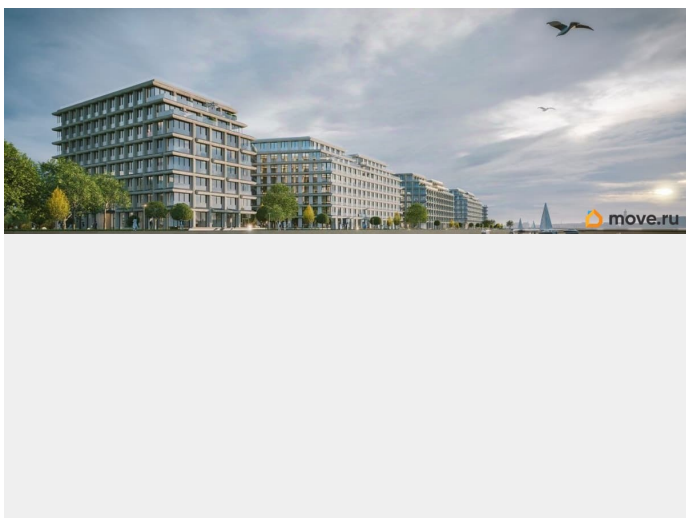

1 СЕКЦИЯ
6 ЭТАЖ

move.ru