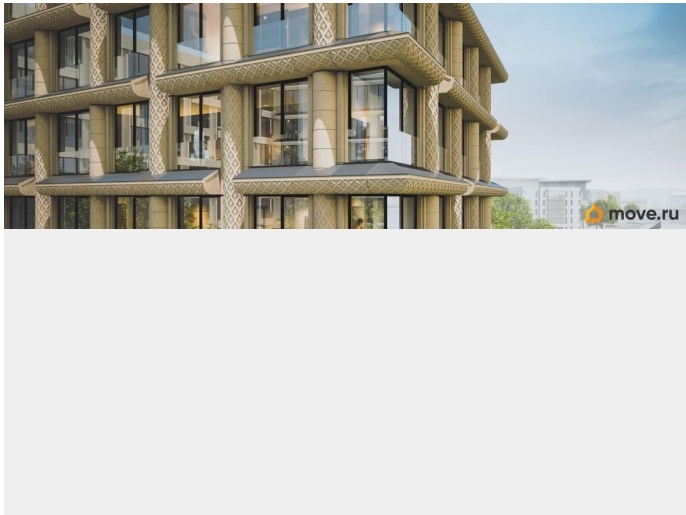

17/33
ПЕТРОВСКИЙ ОСТРОВ

СЕКЦИЯ CLUB

ПЛОЩАДЬ 20,51 М²

- НОВАЯ ЛЕГЕНДА ПЕТРОВСКОГО ОСТРОВА
- ИСКЛЮЧИТЕЛЬНАЯ ЛОКАЦИЯ

move.ru