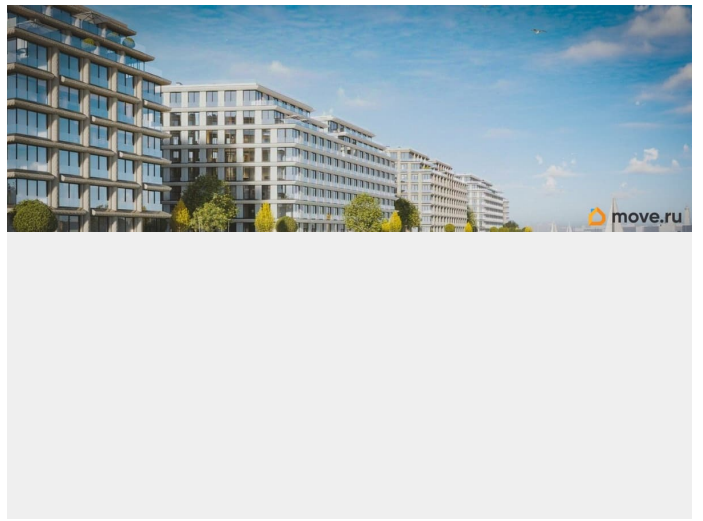

17/33
ПЕТРОВСКИЙ ОСТРОВ

СЕКЦИЯ CLUB

ПЛОЩАДЬ 20,51 М²

- НОВАЯ ЛЕГЕНДА ПЕТРОВСКОГО ОСТРОВА
- ИСКЛЮЧИТЕЛЬНАЯ ЛОКАЦИЯ

move.ru