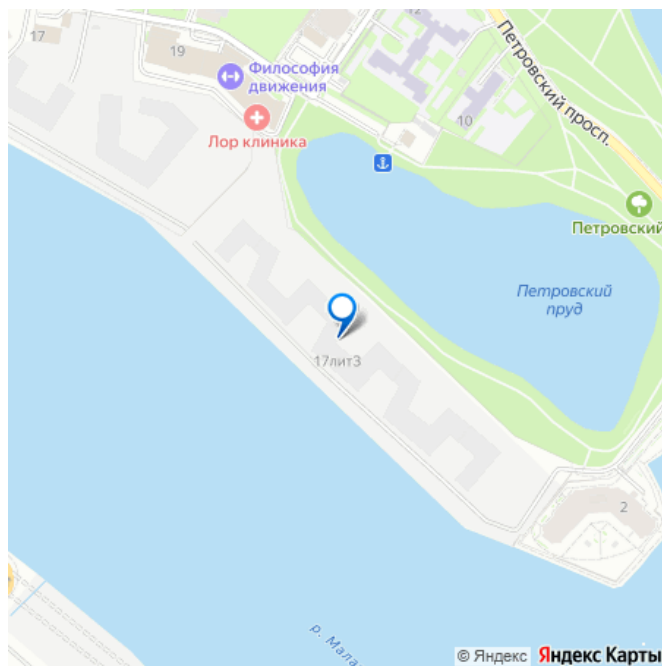

🕒 Создано: 20.02.2026 в 08:26

🔄 Обновлено: 09.04.2026 в 09:49

Element, Element

79830679068

**Санкт-Петербург, Ремесленная улица,
17литЗ**

16 631 559 ₹

Санкт-Петербург, Ремесленная улица, 17литЗ

Округ

[СПБ, Петроградский район](#)

Улица

[улица Ремесленная](#)

Квартира

Высота потолков

3 м

Жилая площадь

12.9 м²

Общая площадь

20.51 м²

Этаж

6/8

Детали объекта

Тип сделки

Продам

Раздел

[Квартиры](#)

Ремонт

без отделки

Квартира в новостройке

да

Год сдачи

для заметок