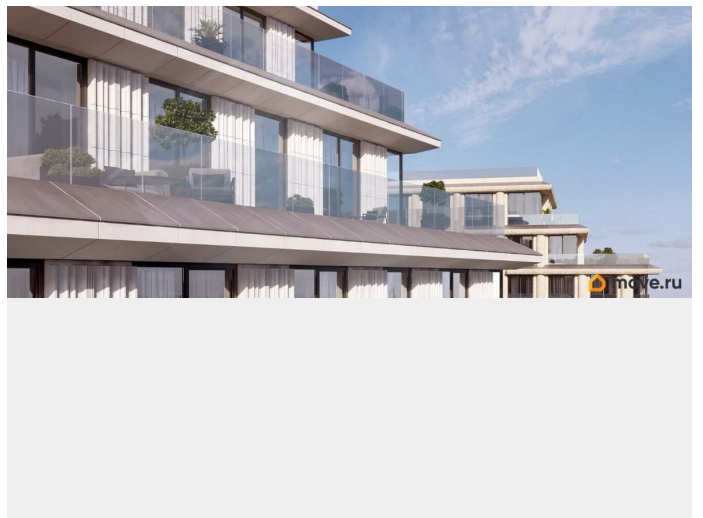

1 СЕКЦИЯ
6 ЭТАЖ

move.ru