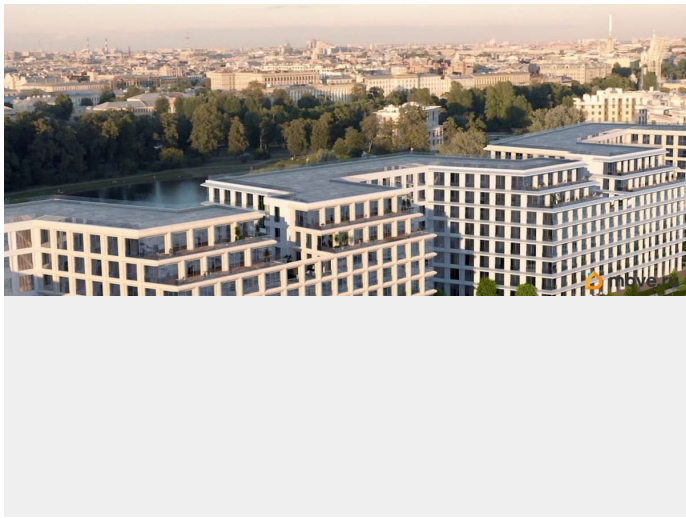

1 СЕКЦИЯ
6 ЭТАЖ

move.ru