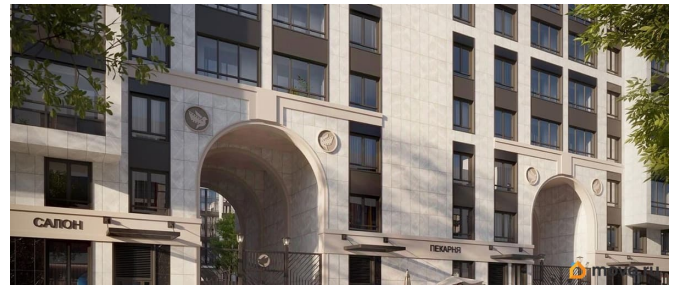

🕒 Создано: 12.01.2026 в 14:41

🔄 Обновлено: 01.04.2026 в 12:10

РСТИ, РСТИ

79394061367

6 971 706 ₺

Округ

[СПБ, Красносельский район](#)

для заметок

Квартира

Высота потолков

3 м

Жилая площадь

13.3 м²

Общая площадь

20.52 м²

Этаж

1/9

Детали объекта

Тип сделки

Продам

Раздел

[Квартиры](#)

Тип балкона

лоджия

Тип санузла

совмещенный

Вид из окна

на улицу

Ремонт

с отделкой

Квартира в новостройке