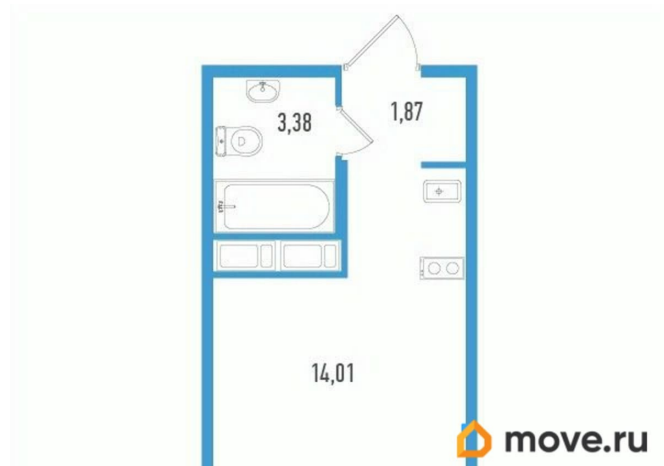

Создано: 22.09.2025 в 10:43

Обновлено: 08.04.2026 в 18:54

4 988 790 ₺

Округ

[СПБ, Пушкинский район](#)

Квартира

Высота потолков

2.7 м

Общая площадь

20.53 м²

Этаж

12/12

Детали объекта

Тип сделки

Продам

Раздел

[Квартиры](#)

Квартира в новостройке

да

Год сдачи

4 квартал 2027 г.

лифт

Описание

Продаётся студия в строящемся доме (Дом 1), срок сдачи: IV-кв. 2027, общей площадью 20.53 кв.м., на 12 этаже. Новый жилой комплекс «по ул. Школьная» от застройщика «Лидер Групп» расположен по адресу: Санкт-Петербург, Пушкинский район, посёлок

<https://spb.move.ru/objects/9285107954>

**Отдел продаж, Бесплатная
консультация**

79238970048

для заметок