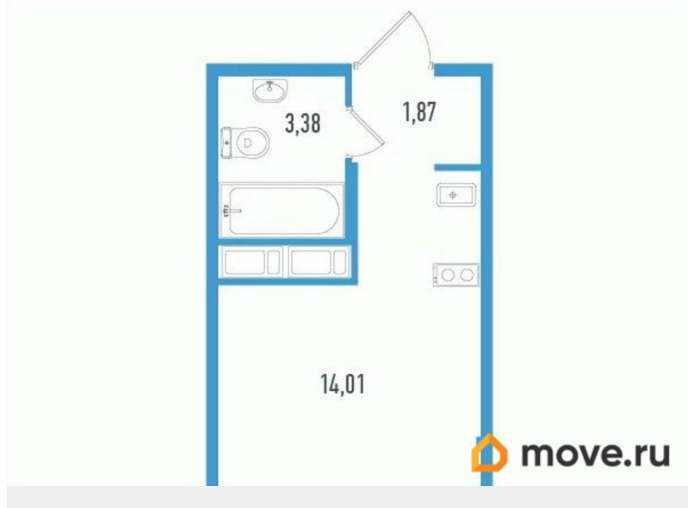

Шушары, ул. Школьная

Move.ru - вся недвижимость России