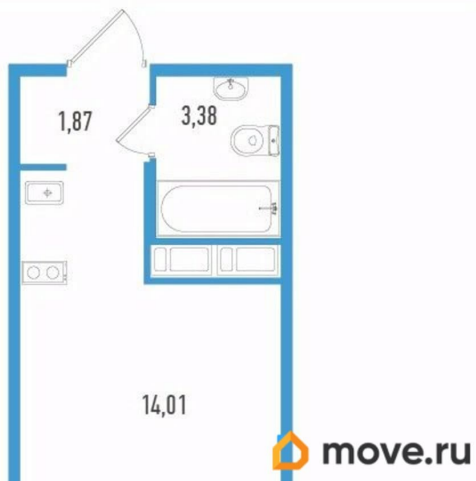

Шушары, ул. Школьная

Move.ru - вся недвижимость России