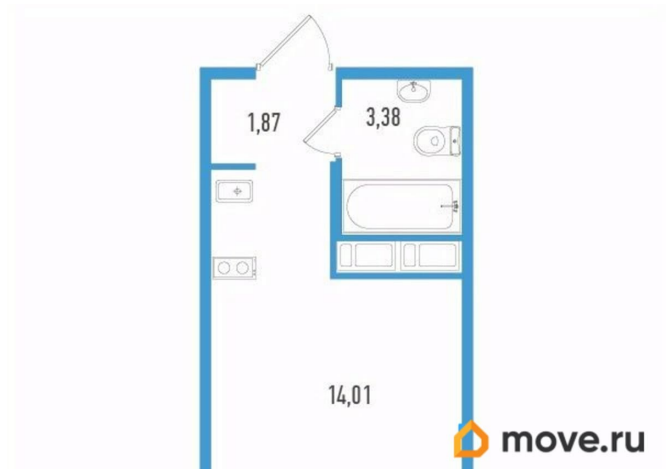

🕒 Создано: 22.09.2025 в 10:05

🔄 Обновлено: 15.04.2026 в 14:23

**Отдел продаж, Бесплатная
консультация
79238970048**

4 988 790 ₺

Округ

[СПБ, Пушкинский район](#)

Квартира

Высота потолков

2.7 м

Общая площадь

20.53 м²

Этаж

5/12

Детали объекта

Тип сделки

Продам

Раздел

[Квартиры](#)

Квартира в новостройке

да

Год сдачи

4 квартал 2027 г.

лифт

Описание

Продаётся студия в строящемся доме (Дом 1), срок сдачи: IV-кв. 2027, общей площадью 20.53 кв.м., на 5 этаже. Новый жилой комплекс «по ул. Школьная» от застройщика «Лидер Групп» расположен по адресу: Санкт-Петербург, Пушкинский район, посёлок

для заметок