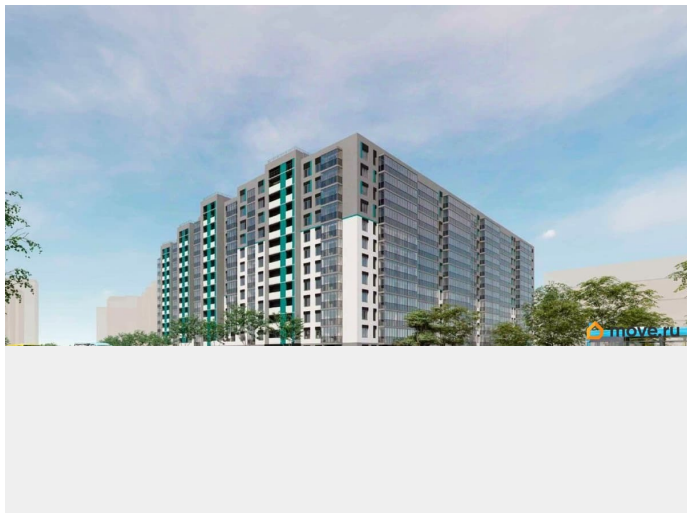

Шушары, ул. Школьная

Move.ru - вся недвижимость России