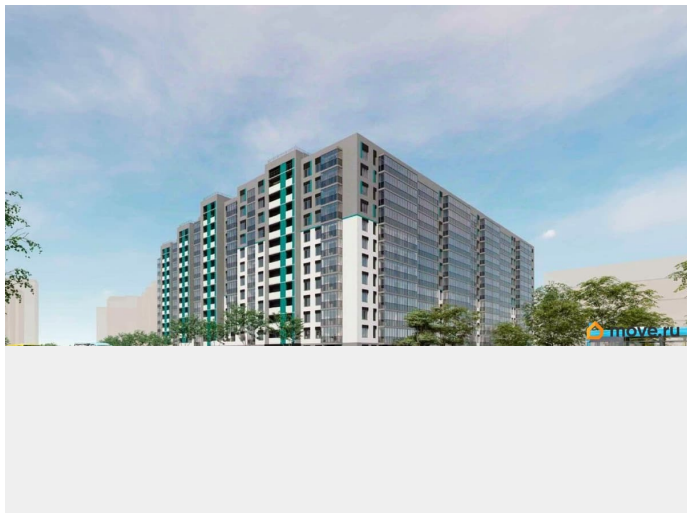

Шушары, ул. Школьная

Move.ru - вся недвижимость России