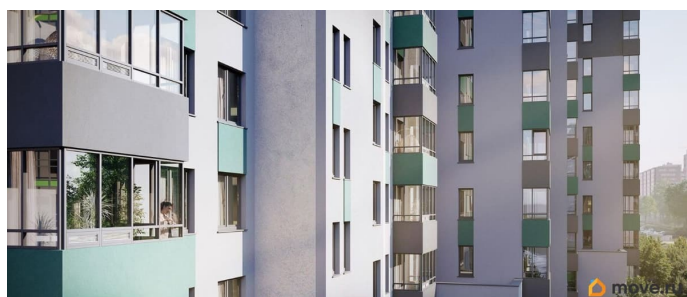

<https://spb.move.ru/objects/9293227045>

**Лидер Групп, Лидер Групп**

**79318981803**

для заметок

трехкомнатные евроформата с просторными кухнями-гостиными и двумя полноценными ванными комнатами, одна из которых с естественным светом. В большинстве квартир предусмотрены функциональные балконы или лоджии площадью более 4х квадратных метров с панорамным остеклением.