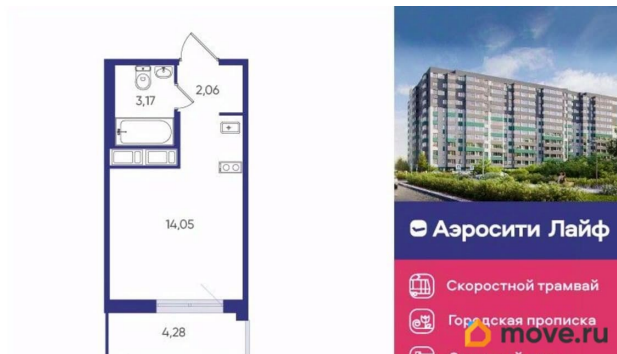

🕒 Создано: 02.04.2026 в 17:26

🔄 Обновлено: 02.04.2026 в 16:52

5 088 600 ₺

Округ

[СПБ, Пушкинский район](#)

Квартира

Жилая площадь

14.1 м²

Общая площадь

20.56 м²

Этаж

8/12

Детали объекта

Тип сделки

Продам

Раздел

[Квартиры](#)

Квартира в новостройке

да

Год сдачи

4 квартал 2027 г.

лифт

Описание

В ЖК Аэросити Life запроектировано 491 квартир с полной отделкой более 2/3 из которых планировки семейного формата: одно двух и трехкомнатные. В секциях от 7 до 11 квартир на этаже, среди которых особое место занимают семейные

<https://spb.move.ru/objects/9293227045>

Лидер Групп, Лидер Групп

79318981803

для заметок