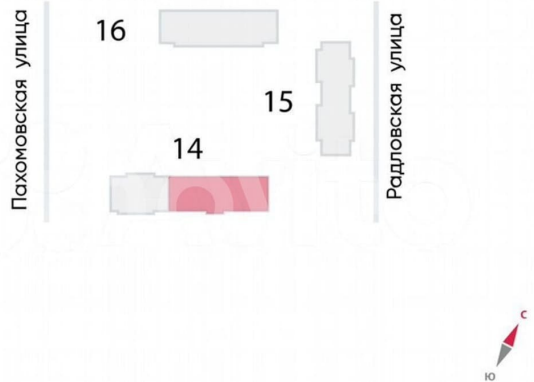

Ручьи

Комфорт-класс Чистовая

Квартира с полной отделкой

ЛСР

Студия 20.5м
площадь

17 из 17
этаж

3.10
3.60
13.80

Move.ru - вся недвижимость России