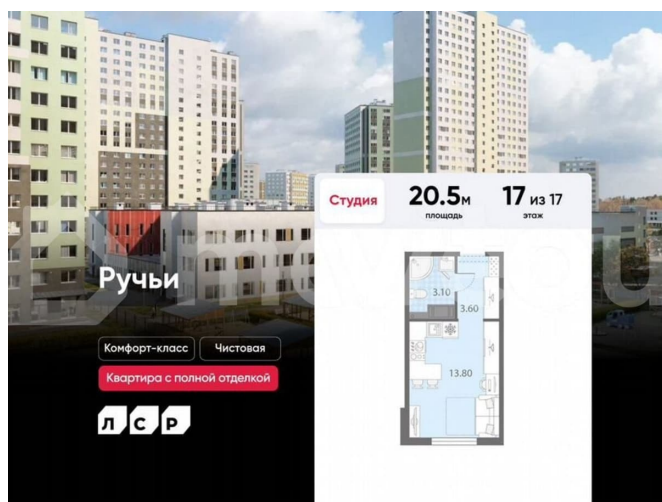

Квартира

Общая площадь

20.5 м²

Этаж

17/17

Детали объекта

Тип сделки

Продам

Раздел

[Квартиры](#)

Ремонт

с отделкой

Квартира в новостройке

да

Описание

Цена действует при 100% оплате и на определенные ипотечные программы. Подробности — в отделе продаж по телефону. Продаётся студия в ЖК «Ручьи» на 17 этаже. Общая площадь составляет 20.50 кв. м. Квартира с чистовой отделкой. Жилой

<https://spb.move.ru/objects/9291958414>

ООО «ЛСР. Недвижимость-Северо-Запад», ЛСР. Недвижимость - Северо-Запад

89251234567

для заметок

комплекс «Ручьи» располагается по адресу Санкт-Петербург, Красногвардейский. ЖК «Ручьи» — крупный проект комфорт-класса в Красногвардейском районе, на Пискаревском проспекте. В новостройке эргономичные планировки, уютные пешеходные дворы без машин, с детскими и спортивными площадками. Расположение комплекса: • 10 минут до станции метро «Академическая» на автобусе; • 10 минут до ж/д станции «Ручьи»; • 5 минут до КАД на автомобиле. Первая очередь уже заселена, во второй очереди появятся 27 домов. Квартиры передаются с отделкой. Парадные устроены на уровне земли — без ступеней и высоких порогов, а зайти внутрь можно как со стороны двора, так и с улицы. ЛСР построит на территории комплекса школу и два детских сада. Между домами будут обустроены игровые и спортивные площадки с турниками и тренажерами, удобные зоны отдыха для детей и взрослых. Первые этажи отведены под колясочные, магазины и сервисные службы. Здесь есть всё необходимое для комфортной жизни: магазины, аптеки, парикмахерские, пекарни и кофейни, достаточно спуститься на лифте во двор своего дома. Вокруг квартала пройдет велодорожка. Преимущества комплекса: - Большой выбор семейных квартир с просторной кухней-гостиной - Рядом Муринский и Пискаревский парки - Безбарьерная среда - Развитая социальная инфраструктура - Двор без машин Успейте приобрести квартиру на выгодных условиях! Чтобы узнать подробности, обращайтесь за консультацией по телефону.