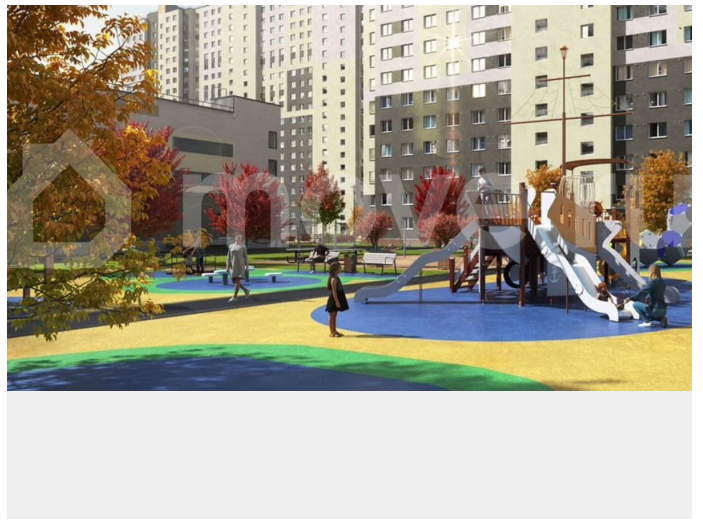

Студия 20.5 м площадь 10 из 17 этаж

Ручьи

Комфорт-класс Чистовая

Квартира с полной отделкой

ДСД