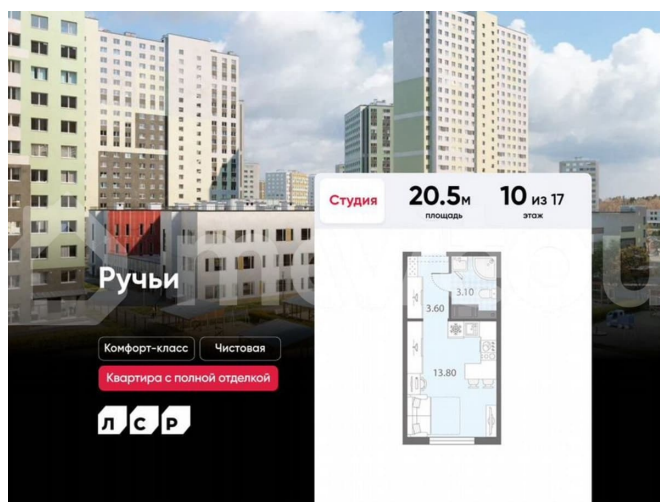

Квартира

Общая площадь

20.5 м²

Этаж

10/17

Детали объекта

Тип сделки

Продам

Раздел

[Квартиры](#)

Ремонт

с отделкой

Квартира в новостройке

да

Описание

Цена действует при 100% оплате и на определенные ипотечные программы. Подробности — в отделе продаж по телефону. Продаётся студия в ЖК «Ручьи» на 10 этаже. Общая площадь составляет 20.50 кв. м. Квартира с чистовой отделкой. Жилой

<https://spb.move.ru/objects/9292571766>

ООО «ЛСР. Недвижимость-Северо-Запад», ЛСР. Недвижимость - Северо-Запад

89251234567

для заметок

комплекс «Ручьи» располагается по адресу Санкт-Петербург, Красногвардейский. ЖК «Ручьи» — крупный проект комфорт-класса в Красногвардейском районе, на Пискаревском проспекте. В новостройке эргономичные планировки, уютные пешеходные дворы без машин, с детскими и спортивными площадками. Расположение комплекса: • 10 минут до станции метро «Академическая» на автобусе; • 10 минут до ж/д станции «Ручьи»; • 5 минут до КАД на автомобиле. Первая очередь уже заселена, во второй очереди появятся 27 домов. Квартиры передаются с отделкой. Парадные устроены на уровне земли — без ступеней и высоких порогов, а зайти внутрь можно как со стороны двора, так и с улицы. ЛСР построит на территории комплекса школу и два детских сада. Между домами будут обустроены игровые и спортивные площадки с турниками и тренажерами, удобные зоны отдыха для детей и взрослых. Первые этажи отведены под колясочные, магазины и сервисные службы. Здесь есть всё необходимое для комфортной жизни: магазины, аптеки, парикмахерские, пекарни и кофейни, достаточно спуститься на лифте во двор своего дома. Вокруг квартала пройдет велодорожка. Преимущества комплекса: - Большой выбор семейных квартир с просторной кухней-гостиной - Рядом Муринский и Пискаревский парки - Безбарьерная среда - Развитая социальная инфраструктура - Двор без машин Успейте приобрести квартиру на выгодных условиях! Чтобы узнать подробности, обращайтесь за консультацией по телефону.