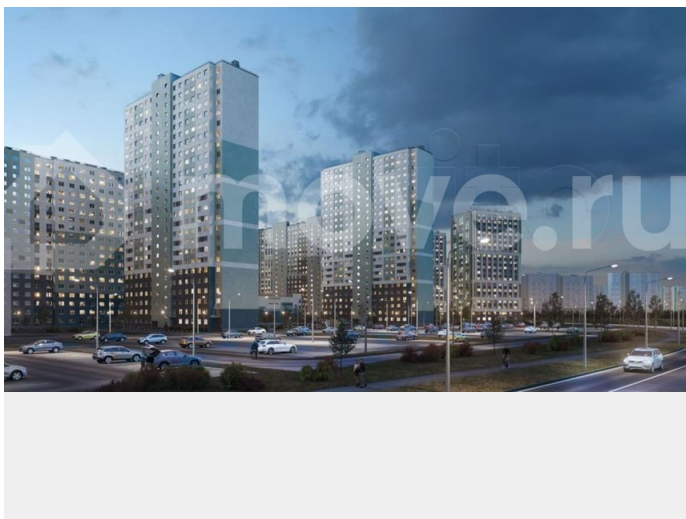

Студия 20.5 м площадь 10 из 17 этаж

Ручьи

Комфорт-класс Чистовая

Квартира с полной отделкой

ДСД