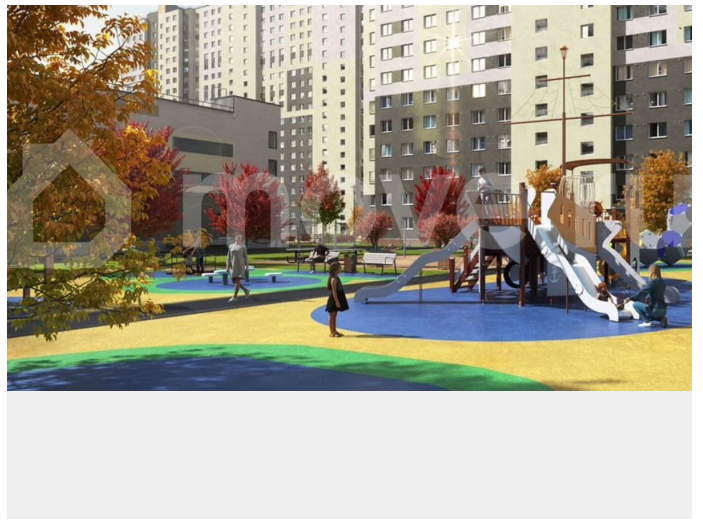

Ручьи

Комфорт-класс Чистовая

Квартира с полной отделкой

ДСР

Студия 20.5 м площадь 14 из 17 этаж

3.10 3.60 13.80