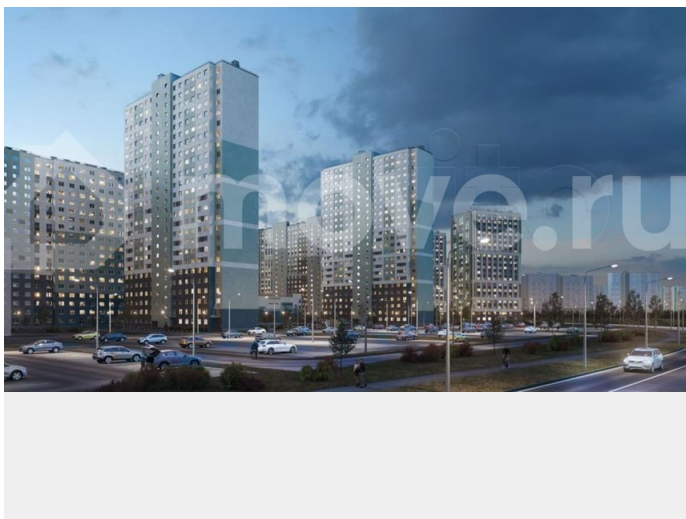

Ручьи

Комфорт-класс Чистовая

Квартира с полной отделкой

ДСР

Студия 20.5 м площадь 14 из 17 этаж

3.10 3.60 13.80