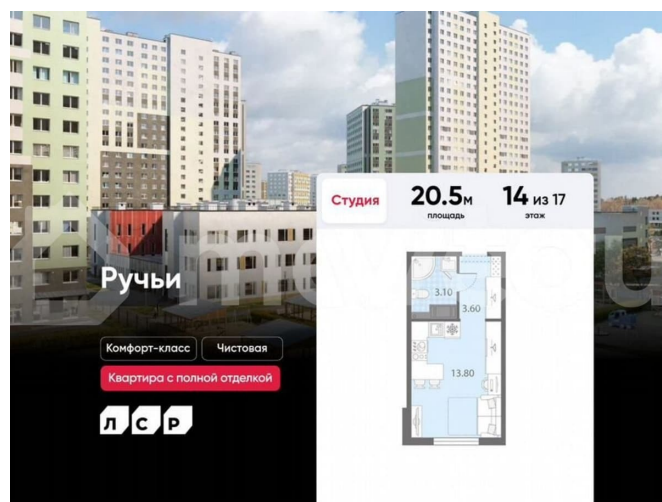

Квартира

Общая площадь

20.5 м²

Этаж

14/17

Детали объекта

Тип сделки

Продам

Раздел

[Квартиры](#)

Ремонт

с отделкой

Квартира в новостройке

да

Описание

Цена действует при 100% оплате и на определенные ипотечные программы. Подробности — в отделе продаж по телефону. Продаётся студия в ЖК «Ручьи» на 14 этаже. Общая площадь составляет 20.50 кв. м. Квартира с чистовой отделкой. Жилой

<https://spb.move.ru/objects/9292767681>

ООО «ЛСР. Недвижимость-Северо-Запад», ЛСР. Недвижимость - Северо-Запад

89251234567

для заметок

комплекс «Ручьи» располагается по адресу Санкт-Петербург, Красногвардейский. ЖК «Ручьи» — крупный проект комфорт-класса в Красногвардейском районе, на Пискаревском проспекте. В новостройке эргономичные планировки, уютные пешеходные дворы без машин, с детскими и спортивными площадками. Расположение комплекса: • 10 минут до станции метро «Академическая» на автобусе; • 10 минут до ж/д станции «Ручьи»; • 5 минут до КАД на автомобиле. Первая очередь уже заселена, во второй очереди появятся 27 домов. Квартиры передаются с отделкой. Парадные устроены на уровне земли — без ступеней и высоких порогов, а зайти внутрь можно как со стороны двора, так и с улицы. ЛСР построит на территории комплекса школу и два детских сада. Между домами будут обустроены игровые и спортивные площадки с турниками и тренажерами, удобные зоны отдыха для детей и взрослых. Первые этажи отведены под колясочные, магазины и сервисные службы. Здесь есть всё необходимое для комфортной жизни: магазины, аптеки, парикмахерские, пекарни и кофейни, достаточно спуститься на лифте во двор своего дома. Вокруг квартала пройдет велодорожка. Преимущества комплекса: - Большой выбор семейных квартир с просторной кухней-гостиной - Рядом Муринский и Пискаревский парки - Безбарьерная среда - Развитая социальная инфраструктура - Двор без машин Успейте приобрести квартиру на выгодных условиях! Чтобы узнать подробности, обращайтесь за консультацией по телефону.