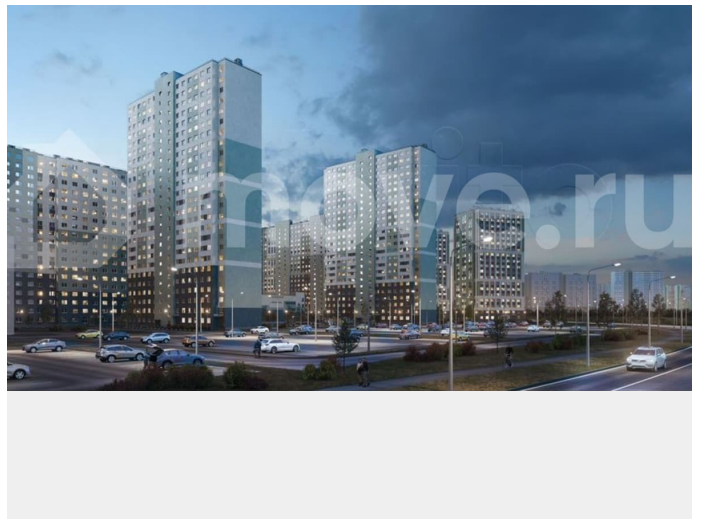

Ручьи

Студия **20.5 м** площадь **6 из 17** этаж

Комфорт-класс Чистовая

Квартира с полной отделкой

ЛСР