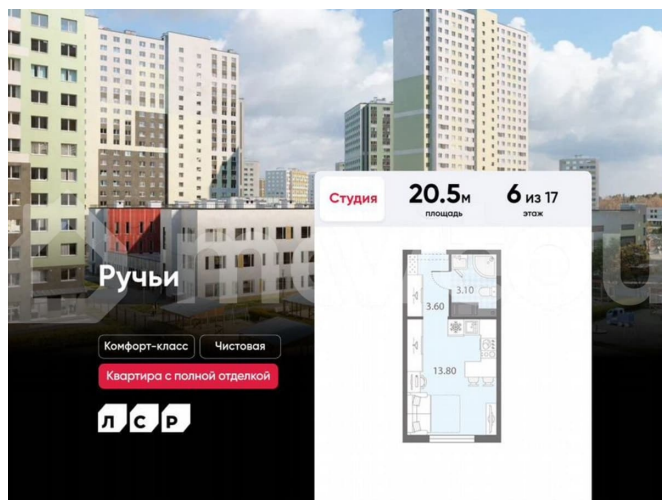

Квартира

Общая площадь

20.5 м²

Этаж

6/17

Детали объекта

Тип сделки

Продам

Раздел

[Квартиры](#)

Ремонт

с отделкой

Квартира в новостройке

да

Описание

Цена действует при 100% оплате и на определенные ипотечные программы. Подробности — в отделе продаж по телефону. Продаётся студия в ЖК «Ручьи» на 6 этаже. Общая площадь составляет 20.50 кв. м. Квартира с чистой отделкой. Жилой

<https://spb.move.ru/objects/9293021000>

ООО «ЛСР. Недвижимость-Северо-Запад», ЛСР. Недвижимость - Северо-Запад

89251234567

для заметок

комплекс «Ручьи» располагается по адресу Санкт-Петербург, Красногвардейский. ЖК «Ручьи» — крупный проект комфорт-класса в Красногвардейском районе, на Пискаревском проспекте. В новостройке эргономичные планировки, уютные пешеходные дворы без машин, с детскими и спортивными площадками. Расположение комплекса: • 10 минут до станции метро «Академическая» на автобусе; • 10 минут до ж/д станции «Ручьи»; • 5 минут до КАД на автомобиле. Первая очередь уже заселена, во второй очереди появятся 27 домов. Квартиры передаются с отделкой. Парадные устроены на уровне земли — без ступеней и высоких порогов, а зайти внутрь можно как со стороны двора, так и с улицы. ЛСР построит на территории комплекса школу и два детских сада. Между домами будут обустроены игровые и спортивные площадки с турниками и тренажерами, удобные зоны отдыха для детей и взрослых. Первые этажи отведены под колясочные, магазины и сервисные службы. Здесь есть всё необходимое для комфортной жизни: магазины, аптеки, парикмахерские, пекарни и кофейни, достаточно спуститься на лифте во двор своего дома. Вокруг квартала пройдет велодорожка. Преимущества комплекса: - Большой выбор семейных квартир с просторной кухней-гостиной - Рядом Муринский и Пискаревский парки - Безбарьерная среда - Развитая социальная инфраструктура - Двор без машин Успейте приобрести квартиру на выгодных условиях! Чтобы узнать подробности, обращайтесь за консультацией по телефону.