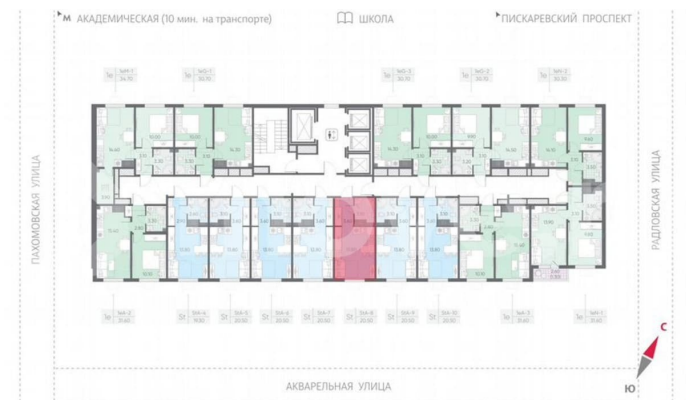

Раздел

[Квартиры](#)

Ремонт

с отделкой

Квартира в новостройке

да

Описание

Цена действует при 100% оплате и на определенные ипотечные программы. Подробности — в отделе продаж по телефону. Продаётся студия в ЖК «Ручьи» на 10 этаже. Общая площадь составляет 20.50 кв. м. Квартира с чистовой отделкой. Жилой

Ручьи
 Комфорт-класс Чистовая
 Квартира с полной отделкой
ЛСР

Студия 20.5м
 площадь 10 из 17 этаж

Move.ru - вся недвижимость России