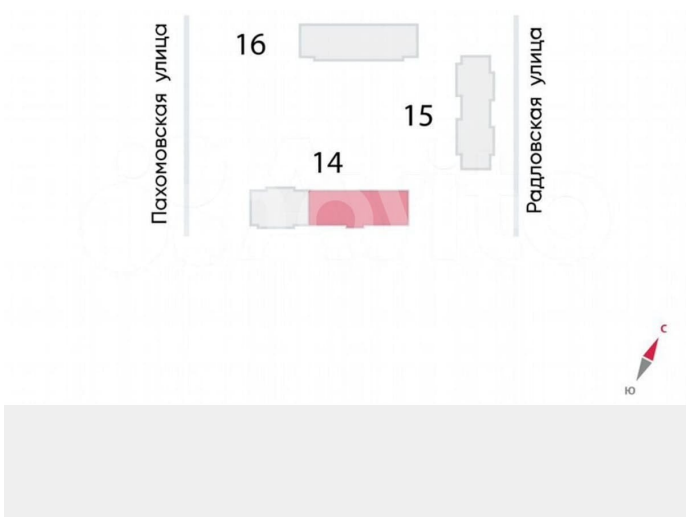

Студия 20.5 м площадь 17 из 17 этаж

Ручьи

Комфорт-класс Чистовая

Квартира с полной отделкой

ДСД

Move.ru - вся недвижимость России