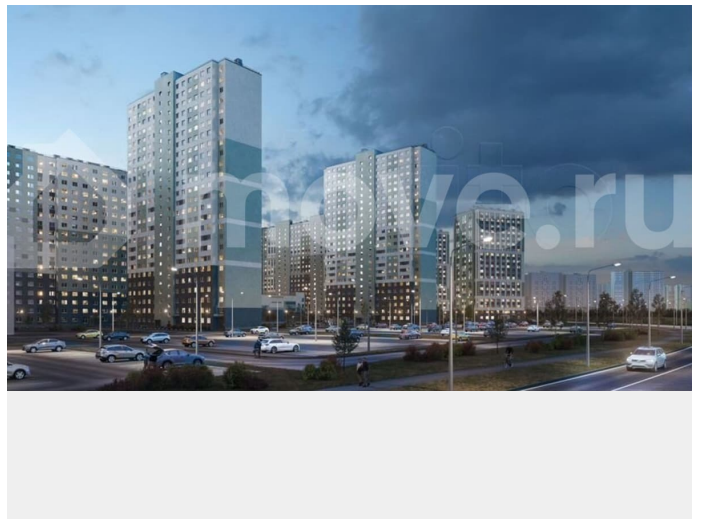

Студия 20.5 м площадь 17 из 17 этаж

Ручьи

Комфорт-класс Чистовая

Квартира с полной отделкой

ДСД