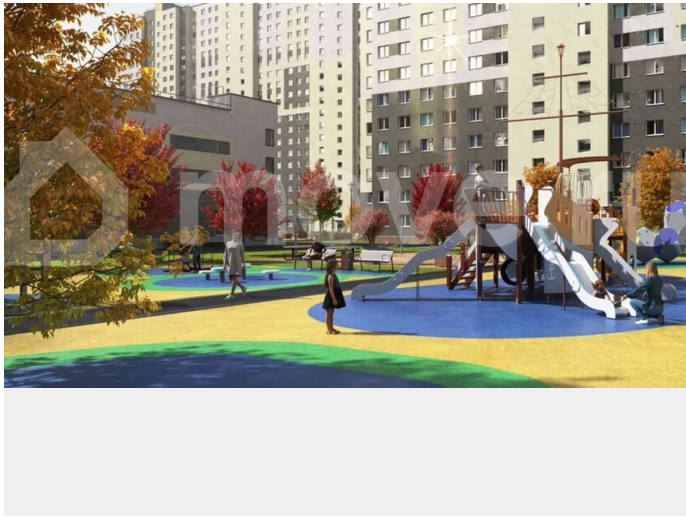

Студия 20.5 м площадь 17 из 17 этаж

Ручьи

Комфорт-класс Чистовая

Квартира с полной отделкой

ДСД