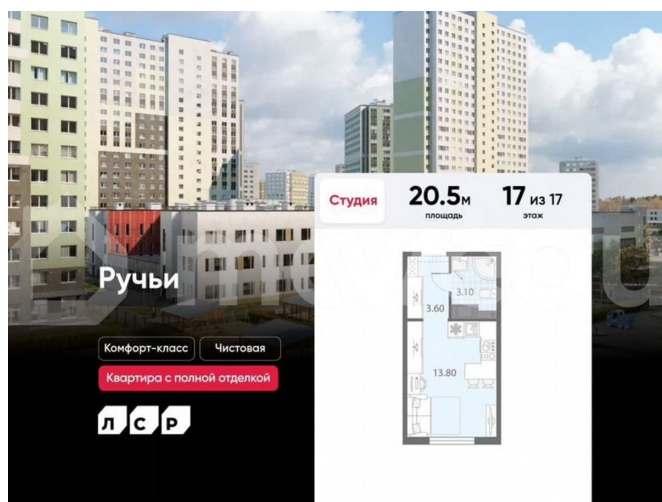

## Описание

Цена действует при 100% оплате и на определенные ипотечные программы. Подробности — в отделе продаж по телефону. Продаётся студия в ЖК «Ручьи» на 17 этаже. Общая площадь составляет 20.50 кв. м. Квартира с чистовой отделкой. Жилой

<https://spb.move.ru/objects/9293224154>

**ООО «ЛСР. Недвижимость-Северо-Запад», ЛСР. Недвижимость - Северо-Запад**

**89251234567**

для заметок

комплекс «Ручьи» располагается по адресу Санкт-Петербург, Красногвардейский. ЖК «Ручьи» — крупный проект комфорт-класса в Красногвардейском районе, на Пискаревском проспекте. В новостройке эргономичные планировки, уютные пешеходные дворы без машин, с детскими и спортивными площадками. Расположение комплекса: • 10 минут до станции метро «Академическая» на автобусе; • 10 минут до ж/д станции «Ручьи»; • 5 минут до КАД на автомобиле. Первая очередь уже заселена, во второй очереди появятся 27 домов. Квартиры передаются с отделкой. Парадные устроены на уровне земли — без ступеней и высоких порогов, а зайти внутрь можно как со стороны двора, так и с улицы. ЛСР построит на территории комплекса школу и два детских сада. Между домами будут обустроены игровые и спортивные площадки с турниками и тренажерами, удобные зоны отдыха для детей и взрослых. Первые этажи отведены под колясочные, магазины и сервисные службы. Здесь есть всё необходимое для комфортной жизни: магазины, аптеки, парикмахерские, пекарни и кофейни, достаточно спуститься на лифте во двор своего дома. Вокруг квартала пройдет велодорожка. Преимущества комплекса: - Большой выбор семейных квартир с просторной кухней-гостиной - Рядом Муринский и Пискаревский парки - Безбарьерная среда - Развитая социальная инфраструктура - Двор без машин Успейте приобрести квартиру на выгодных условиях! Чтобы узнать подробности, обращайтесь за консультацией по телефону.

Студия 20.5 м площадь 17 из 17 этаж

Ручьи

Комфорт-класс Чистовая

Квартира с полной отделкой

ДСД

Move.ru - вся недвижимость России