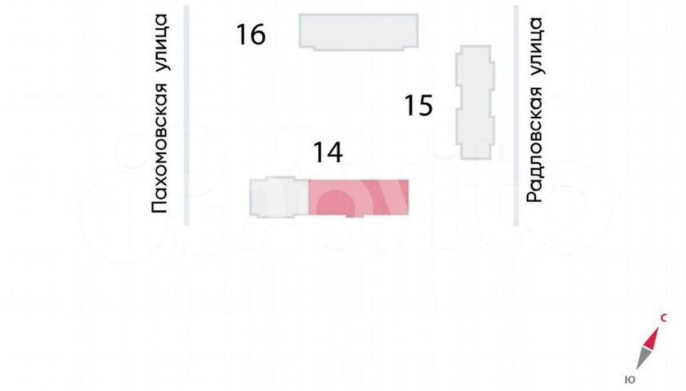

Ручьи

Студия **20.5 м** **10** из 17
площадь этаж

Комфорт-класс Чистовая

Квартира с полной отделкой

ДСД

Move.ru - вся недвижимость России