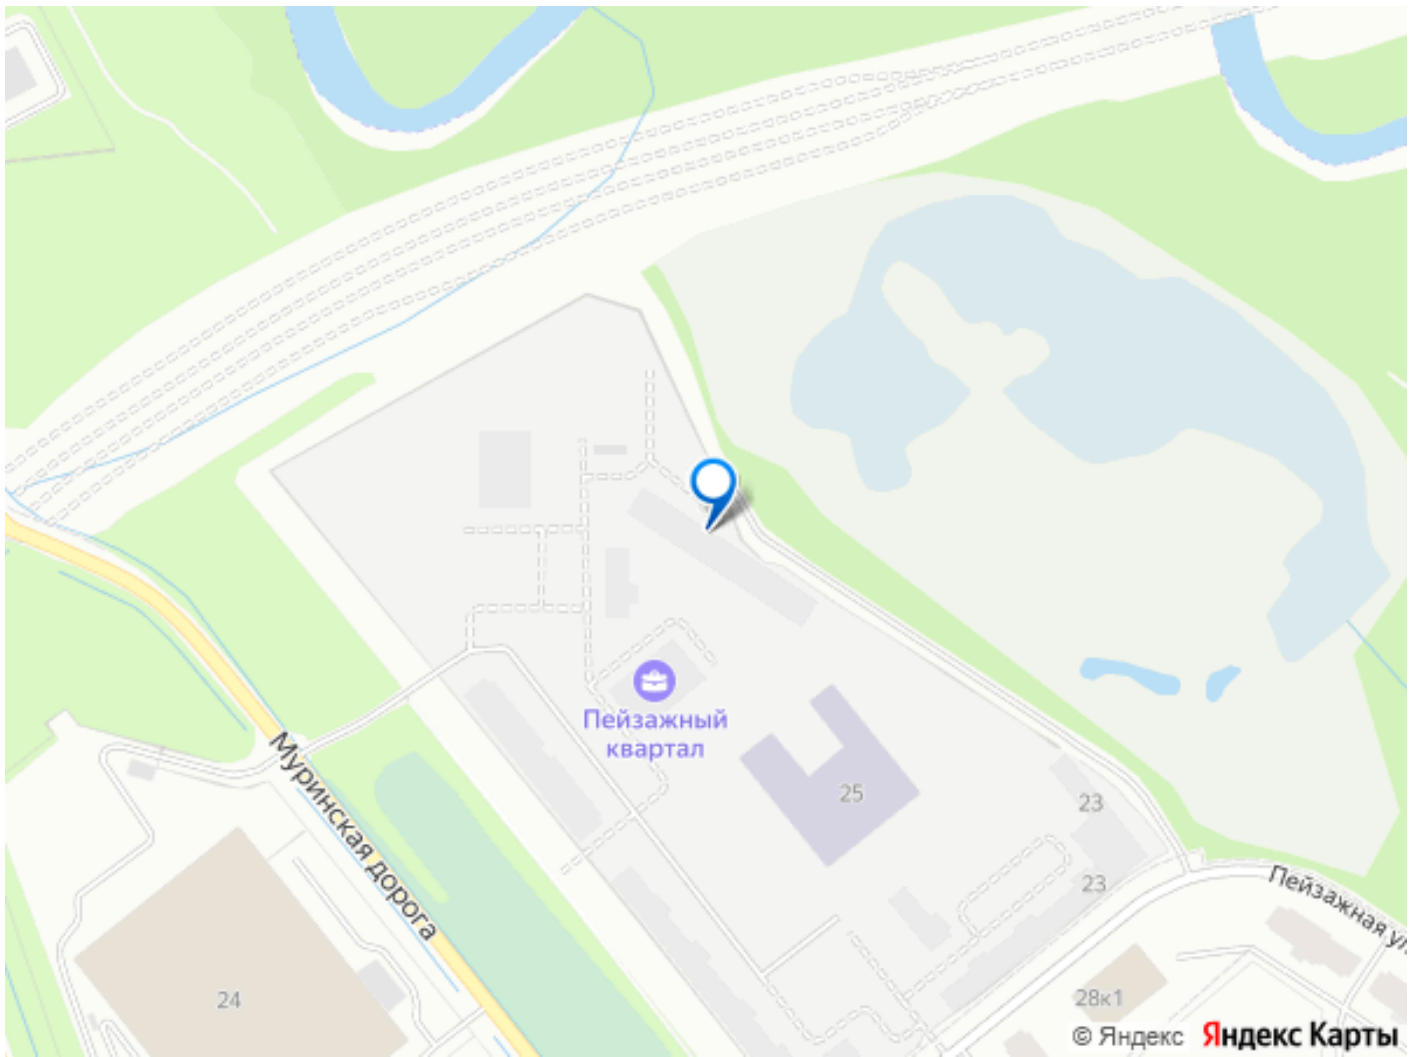

Move.ru - вся недвижимость России