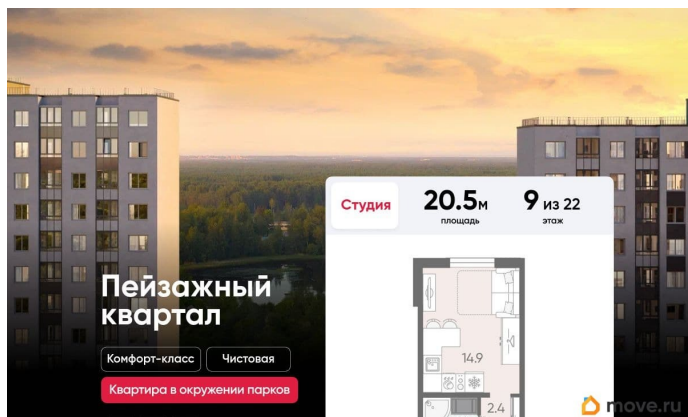

парадные с колясочными помещениями; •
Детский сад на 170 мест и школа на 300
учеников на территории ЖК; • Двор без
машин. Успейте приобрести квартиру на
выгодных условиях! Чтобы узнать
подробности, обращайтесь за консультацией
по телефону.