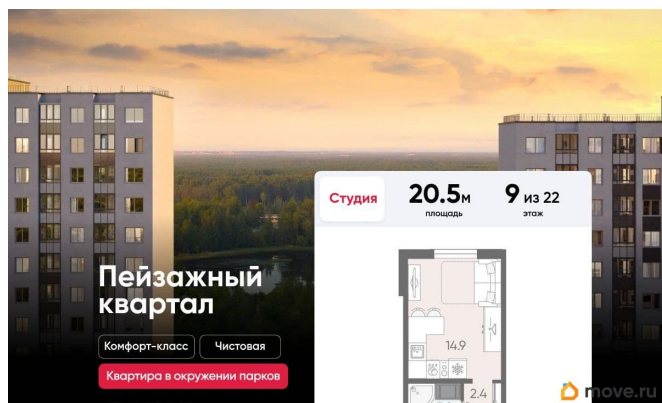

🕒 Создано: 18.06.2025 в 11:07

🔄 Обновлено: 12.04.2026 в 15:20

4 003 650 ₺

Округ

[СПБ, Красногвардейский район](#)

Квартира

Высота потолков

2.55 м

Жилая площадь

9.9 м²

Общая площадь

20.5 м²

Этаж

9/22

Детали объекта

Тип сделки

Продам

Раздел

[Квартиры](#)

Тип санузла

совмещенный

Вид из окна

во двор

Ремонт

с отделкой

Квартира в новостройке

да

Год сдачи

<https://spb.move.ru/objects/9285284683>

ЛСР Санкт-Петербург, ЛСР Санкт-Петербург

79820978990

для заметок