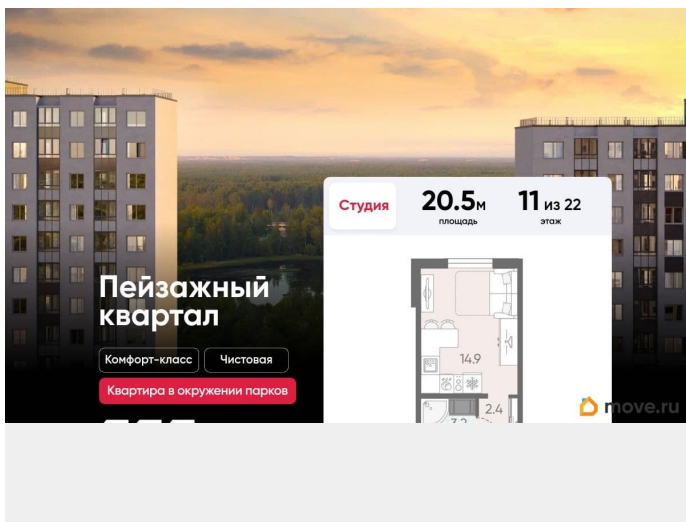

Move.ru - вся недвижимость России