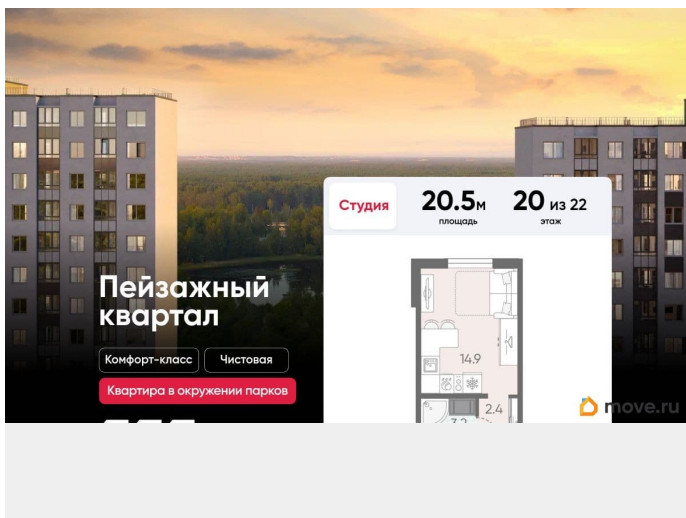

Move.ru - вся недвижимость России