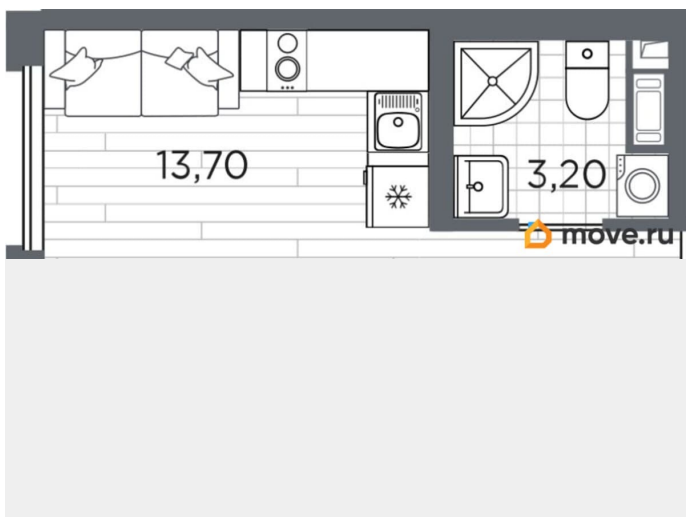

шоссе в новом формирующемся микрорайоне.
В составе квартала: 30 пятиэтажных домов,
школа со спортивным стадионом, 2 детских
сада, наземные и подземные паркинги,
центральный зеленый бульвар с play hub и
местами отдыха для детей. Благоустройство
квартала продумано до мельчайших деталей,
в его основе - забота о качестве жизни
каждого жителя.