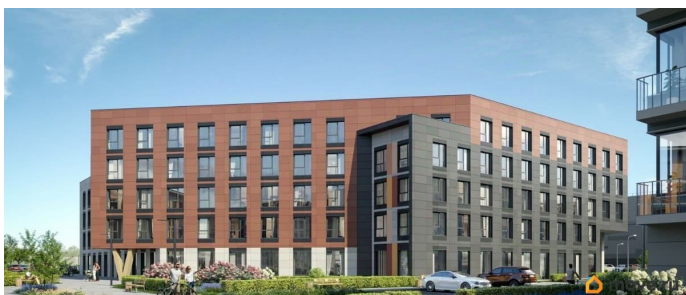

[Квартиры](#)

Квартира в новостройке

да

Год сдачи

2 квартал 2027 г.

лифт

Описание

Продаётся студия в строящемся доме (Дом 13), срок сдачи: II-кв. 2027, общей площадью 20.5 кв.м., на 5 этаже. Уютный пятиэтажный квартал PLUS Пулковский расположен в престижном Московском районе на пересечении Пулковского и Волхонского

<https://spb.move.ru/objects/9291885106>

**Отдел продаж, Бесплатная
консультация**

79820073024

для заметок

шоссе в новом формирующемся микрорайоне.
В составе квартала: 30 пятиэтажных домов,
школа со спортивным стадионом, 2 детских
сада, наземные и подземные паркинги,
центральный зеленый бульвар с play hub и
местами отдыха для детей. Благоустройство
квартала продумано до мельчайших деталей,
в его основе - забота о качестве жизни
каждого жителя.