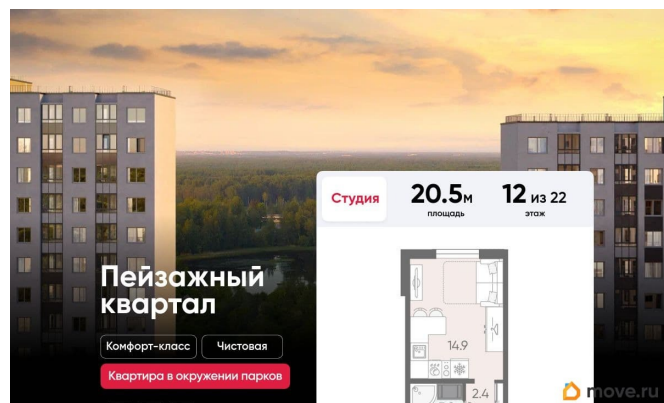

Покупка в ипотеку

да

возможна ипотека, лифт, парковка

Описание

Цена действует при 100% оплате и на определенные ипотечные программы.

Подробности — в отделе продаж по телефону. Продается студия в ЖК

«Пейзажный квартал» на 12 этаже. Общая площадь составляет 20.50 кв. м. Квартира с чистовой отделкой. Жилой комплекс