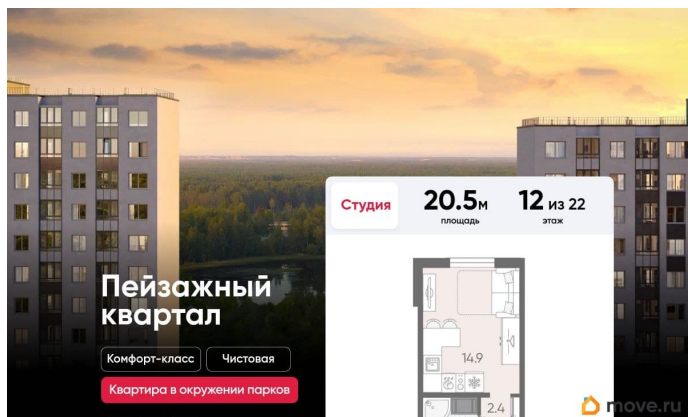

парадные с колясочными помещениями; • Детский сад на 170 мест и школа на 300 учеников на территории ЖК; • Двор без машин. Успейте приобрести квартиру на выгодных условиях! Чтобы узнать подробности, обращайтесь за консультацией по телефону.