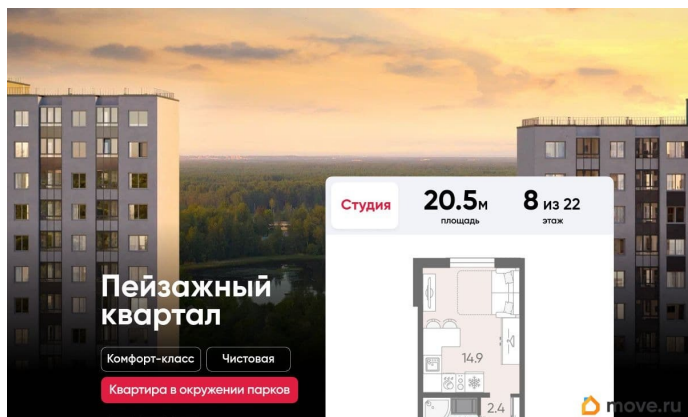

парадные с колясочными помещениями; •
Детский сад на 170 мест и школа на 300
учеников на территории ЖК; • Двор без
машин. Успейте приобрести квартиру на
выгодных условиях! Чтобы узнать
подробности, обращайтесь за консультацией
по телефону.