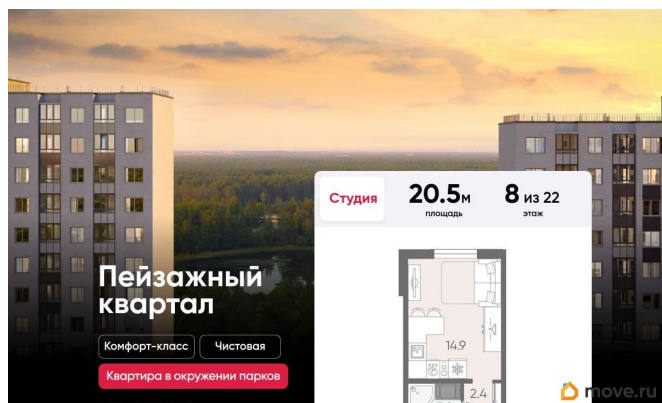

Покупка в ипотеку

да

возможна ипотека, лифт, парковка

Описание

Цена действует при 100% оплате и на определенные ипотечные программы. Подробности — в отделе продаж по телефону. Продается студия в ЖК «Пейзажный квартал» на 8 этаже. Общая площадь составляет 20.50 кв. м. Квартира с чистовой отделкой. Жилой комплекс «Пейзажный квартал» располагается по адресу Санкт-Петербург, Красногвардейский. Вдоль леса и рядом с рекой Охта. К 2026 году на берегах реки Охты будет создан Пейзажный парк с летними экотропами и зимними горками для тюбингов, скейт-парком и летним кинотеатром.

Расположение:

- 15 минут на авто до КАД;
- 20 минут на авто до станций «Гражданский проспект» и «Академическая»;
- 20 минут до ж/д станции «Ручьи»;

Небольшой уютный квартал является частью масштабной застройки ЖК «Цветной город», и в то же время стоит обособленно от шумных массивов. Квартал граничит с новейшим объектом городской экосистемы - Пейзажным парком. Соседние кварталы уже застроены и заселены, поэтому здесь нет проблем с привычной городской инфраструктурой - работают детские сады и школы, открыты магазины и кафе, фитнес-клубы, студии красоты и пространства для творчества и отдыха.