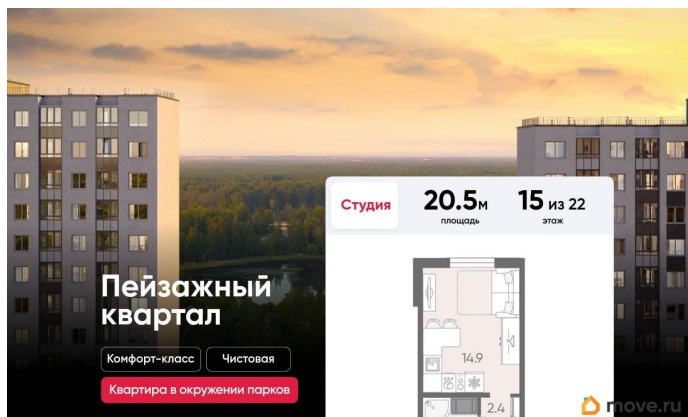

парадные с колясочными помещениями; •
Детский сад на 170 мест и школа на 300
учеников на территории ЖК; • Двор без
машин. Успейте приобрести квартиру на
выгодных условиях! Чтобы узнать
подробности, обращайтесь за консультацией
по телефону.