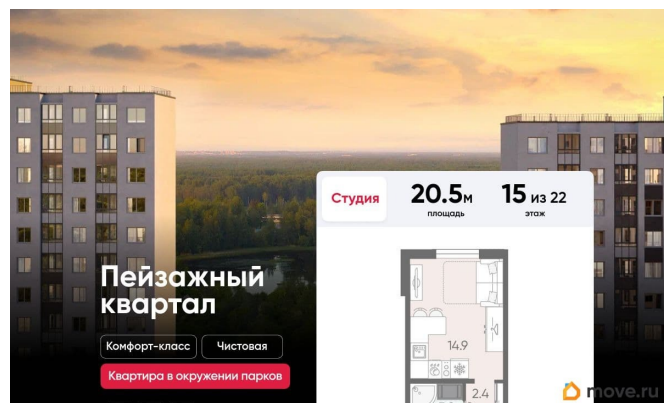

Покупка в ипотеку

да

возможна ипотека, лифт, парковка

Описание

Цена действует при 100% оплате и на определенные ипотечные программы.

Подробности — в отделе продаж по телефону. Продается студия в ЖК

«Пейзажный квартал» на 15 этаже. Общая площадь составляет 20.50 кв. м. Квартира с чистовой отделкой. Жилой комплекс