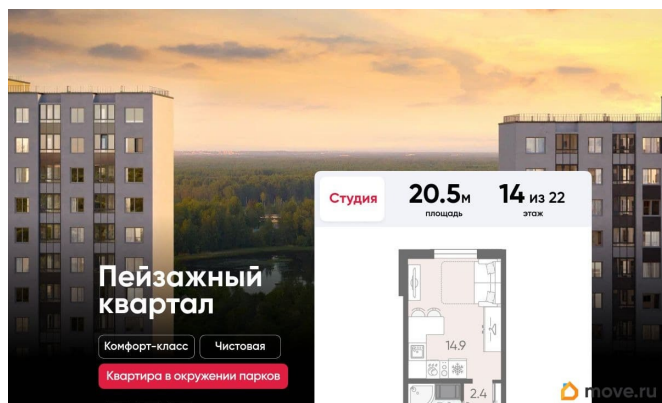

Покупка в ипотеку

да

возможна ипотека, лифт, парковка

Описание

Цена действует при 100% оплате и на определенные ипотечные программы. Подробности — в отделе продаж по телефону. Продается студия в ЖК «Пейзажный квартал» на 14 этаже. Общая площадь составляет 20.50 кв. м. Квартира с чистовой отделкой. Жилой комплекс «Пейзажный квартал» располагается по адресу Санкт-Петербург, Красногвардейский. Вдоль леса и рядом с рекой Охта. К 2026 году на берегах реки Охты будет создан Пейзажный парк с летними экотропами и зимними горками для тюбингов, скейт-парком и летним кинотеатром.

Расположение:

- 15 минут на авто до КАД;
- 20 минут на авто до станций «Гражданский проспект» и «Академическая»;
- 20 минут до ж/д станции «Ручьи»;

Небольшой уютный квартал является частью масштабной застройки ЖК «Цветной город», и в то же время стоит обособленно от шумных массивов. Квартал граничит с новейшим объектом городской экосистемы - Пейзажным парком. Соседние кварталы уже застроены и заселены, поэтому здесь нет проблем с привычной городской инфраструктурой - работают детские сады и школы, открыты магазины и кафе, фитнес-клубы, студии красоты и пространства для творчества и отдыха.