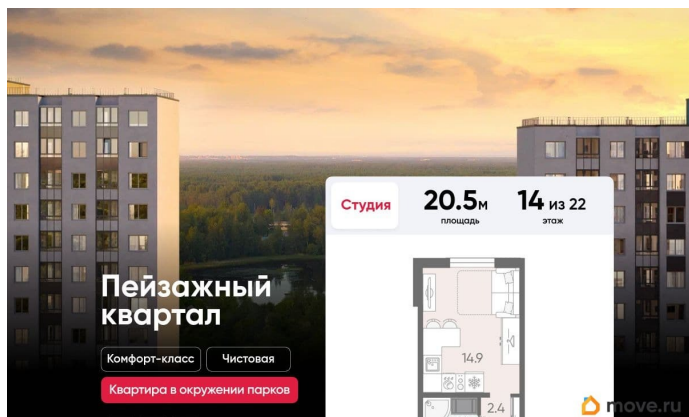

парадные с колясочными помещениями; •
Детский сад на 170 мест и школа на 300
учеников на территории ЖК; • Двор без
машин. Успеете приобрести квартиру на
выгодных условиях! Чтобы узнать
подробности, обращайтесь за консультацией
по телефону.