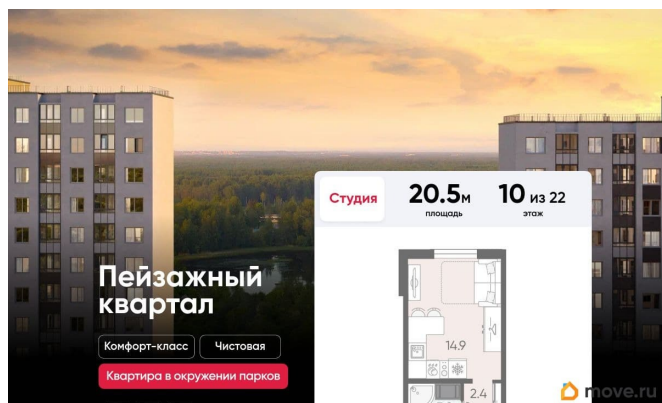

Создано: 16.03.2026 в 14:25

Обновлено: 07.04.2026 в 22:46

4 003 650 ₺

Округ

[СПБ, Красногвардейский район](#)

Квартира

Высота потолков

2.55 м

Жилая площадь

9.9 м²

Общая площадь

20.5 м²

Этаж

10/22

Детали объекта

Тип сделки

Продам

Раздел

[Квартиры](#)

Тип санузла

совмещенный

Вид из окна

во двор

Ремонт

с отделкой

Квартира в новостройке

да

Год сдачи

<https://spb.move.ru/objects/9293406077>

ЛСР Санкт-Петербург, ЛСР Санкт-Петербург

79820978990

для заметок