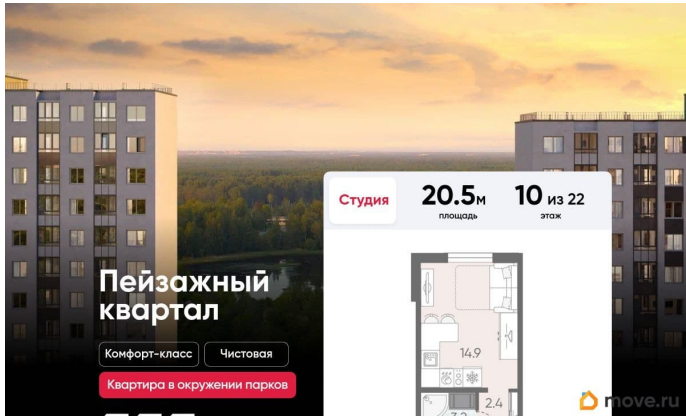

парадные с колясочными помещениями; •
Детский сад на 170 мест и школа на 300
учеников на территории ЖК; • Двор без
машин. Успейте приобрести квартиру на
выгодных условиях! Чтобы узнать
подробности, обращайтесь за консультацией
по телефону.