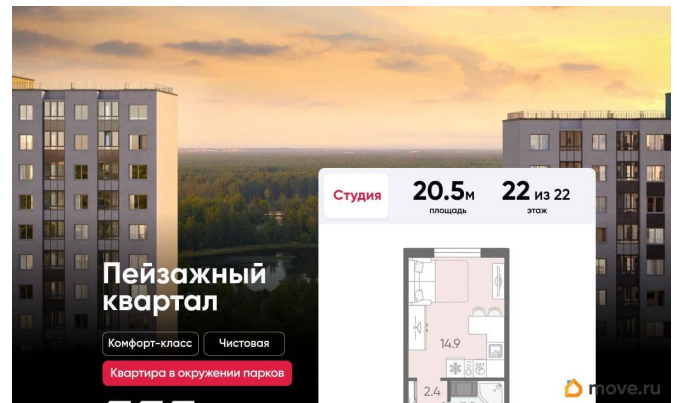

Покупка в ипотеку

да

возможна ипотека, лифт, парковка

Описание

Цена действует при 100% оплате и на определенные ипотечные программы. Подробности — в отделе продаж по телефону. Продается студия в ЖК «Пейзажный квартал» на 22 этаже. Общая площадь составляет 20.50 кв. м. Квартира с чистовой отделкой. Жилой комплекс «Пейзажный квартал» располагается по адресу Санкт-Петербург, Красногвардейский. Вдоль леса и рядом с рекой Охта. К 2026 году на берегах реки Охты будет создан Пейзажный парк с летними экотропами и зимними горками для тюбингов, скейт-парком и летним кинотеатром.

Расположение:

- 15 минут на авто до КАД;
- 20 минут на авто до станций «Гражданский проспект» и «Академическая»;
- 20 минут до ж/д станции «Ручьи»;

Небольшой уютный квартал является частью масштабной застройки ЖК «Цветной город», и в то же время стоит обособленно от шумных массивов. Квартал граничит с новейшим объектом городской экосистемы - Пейзажным парком. Соседние кварталы уже застроены и заселены, поэтому здесь нет проблем с привычной городской инфраструктурой - работают детские сады и школы, открыты магазины и кафе, фитнес-клубы, студии красоты и пространства для творчества и отдыха.