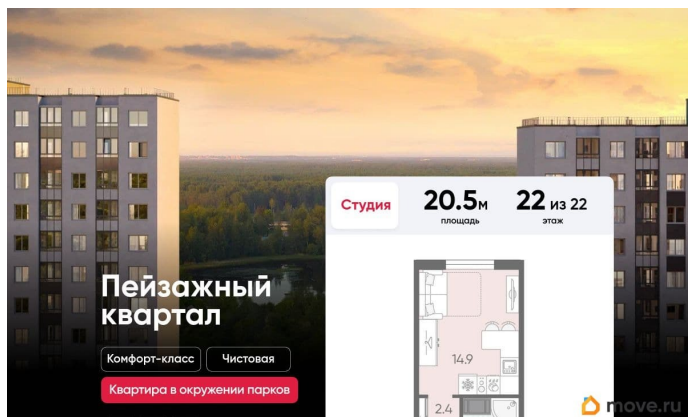

парадные с колясочными помещениями; •
Детский сад на 170 мест и школа на 300
учеников на территории ЖК; • Двор без
машин. Успейте приобрести квартиру на
выгодных условиях! Чтобы узнать
подробности, обращайтесь за консультацией
по телефону.