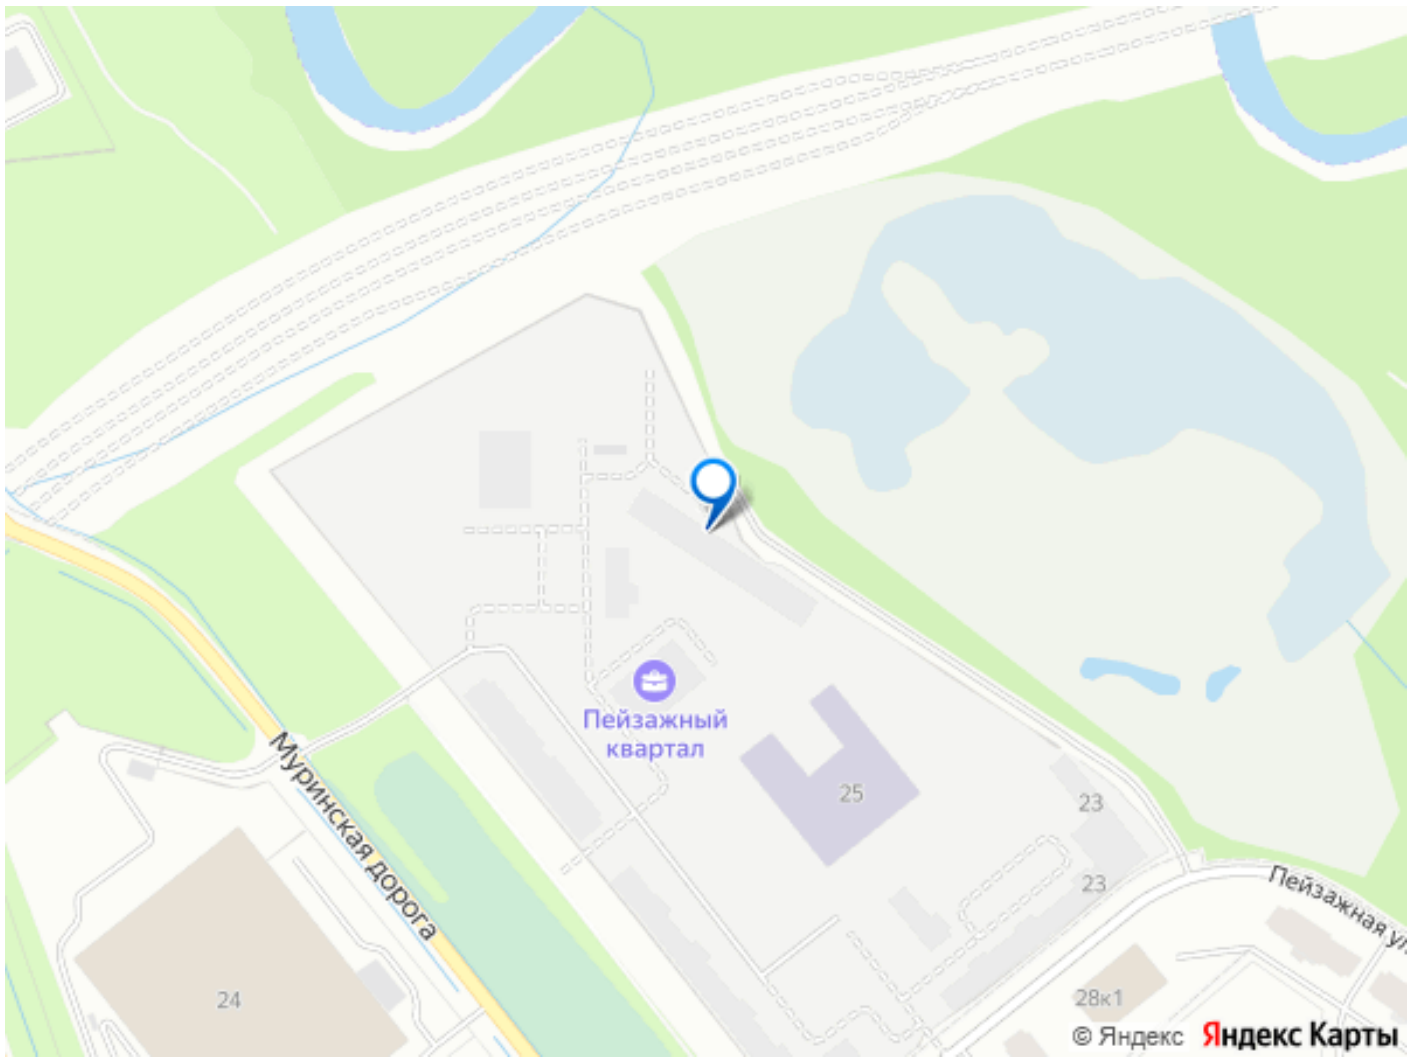

Move.ru - вся недвижимость России