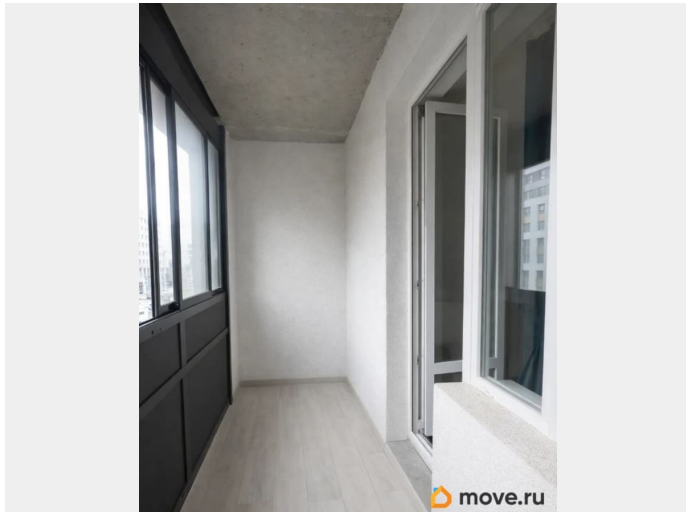

доступностью: Парк - 5 минут пешком До метро - 15 минут До ЗСД - 5 минут До центра города - 20 минут ЮРИДИЧЕСКАЯ ЧАСТЬ Один собственник Материнский капитал не использовал Полная стоимость в договоре Прямая продажа ОСТАЛИСЬ ВОПРОСЫ ИЛИ ХОТИТЕ ПОСМОТРЕТЬ - ЗВОНИТЕ/ПИШИТЕ