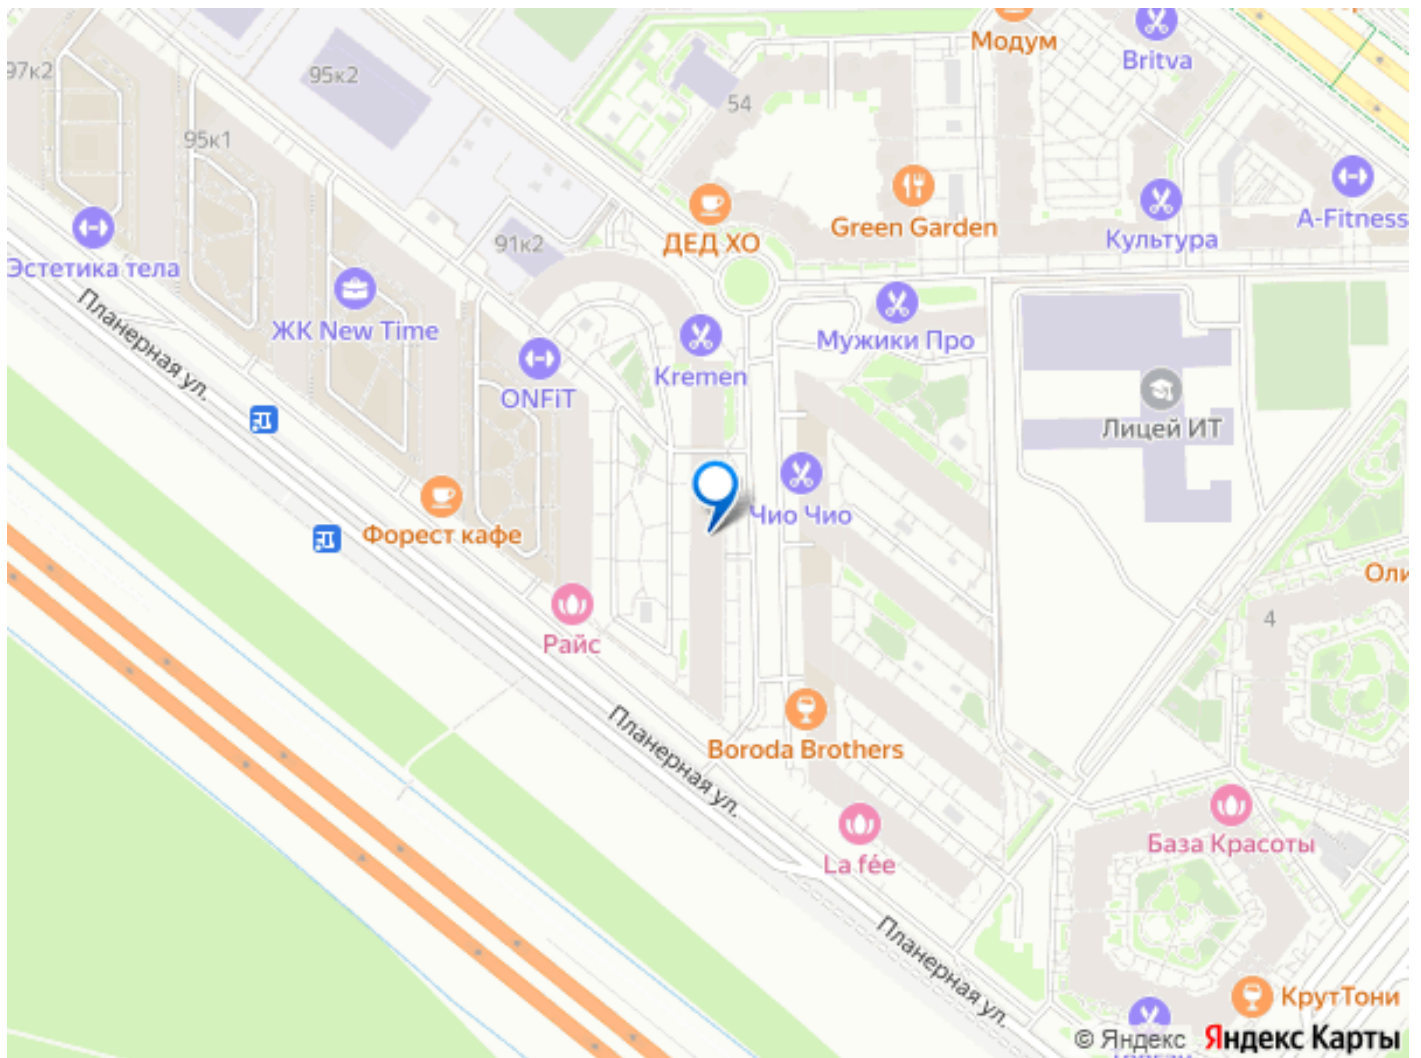

Move.ru - вся недвижимость России