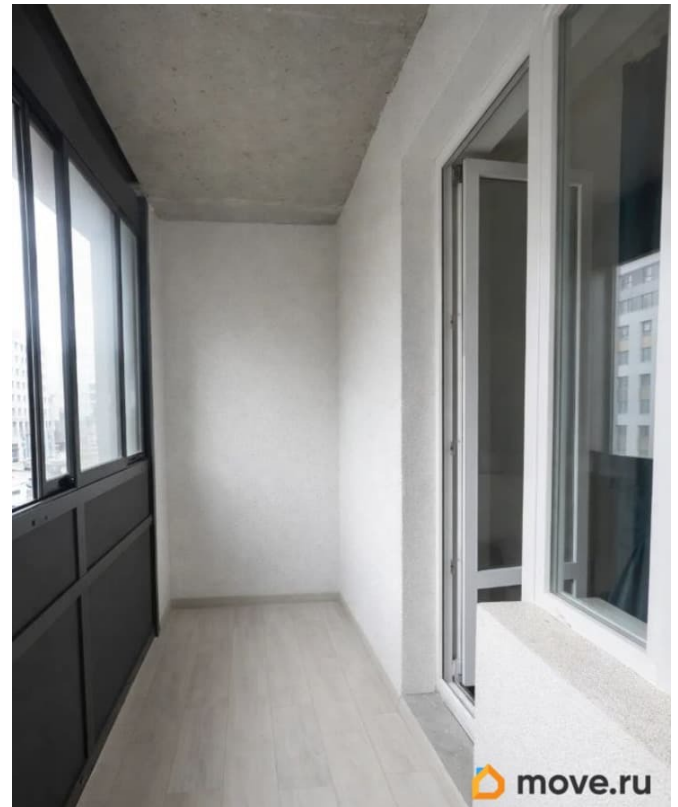

для заметок

возможна ипотека, лифт, парковка

Описание

Квартира Студия в Приморском районе
Жилой комплекс «New Time» Адрес:
Планерная ул., 89 ПРОДАЖА БЕЗ КОМИССИИ
ОДОБРЕНИЕ ИПОТЕКИ В ПОДАРОК
СОПРОВОЖДЕНИЕ СДЕЛКИ ПОД КЛЮЧ
КВАРТИРА -Этот вариант подходит как для
собственного жилья, так и для выгодного
инвестиционного проекта под сдачу в
аренду. -Внутри выполнен аккуратный
ремонт в светлых нейтральных тонах, что
позволяет сразу заехать и жить или
меблировать пространство на свой вкус. -
Просторная застекленная лоджия площадью
4,3 м?, которая может стать отличной зоной
отдыха или дополнительным рабочим
местом. Высокие потолки (2,75 м) и
остекление на лоджии наполняют
пространство светом и визуально
увеличивают объем квартиры. ЖИЛОЙ
КОМПЛЕКС New Time от застройщика
«Росстройинвест» -ЖК «Тайм Сквер» -
квартал комфорт-класса от компании «РСТИ»
в Приморском районе Санкт-Петербурга. -Дом
возведен на перспективном участке
Планерной улицы рядом с Юнтоловским
лесопарком. -Архитектура в стиле
минимализм. -Во дворе спортивные и игровые
площадки. -Отапливаемый подземный
паркинг. -На территории высажено много
хвойных деревьев и цветов. -По соседству с
жилым комплексом находится Юнтоловский
заказник и лесопарк с озером. -Жизнь здесь
организована по принципу всё под рукой.
ЛОКАЦИЯ с отличной транспортной