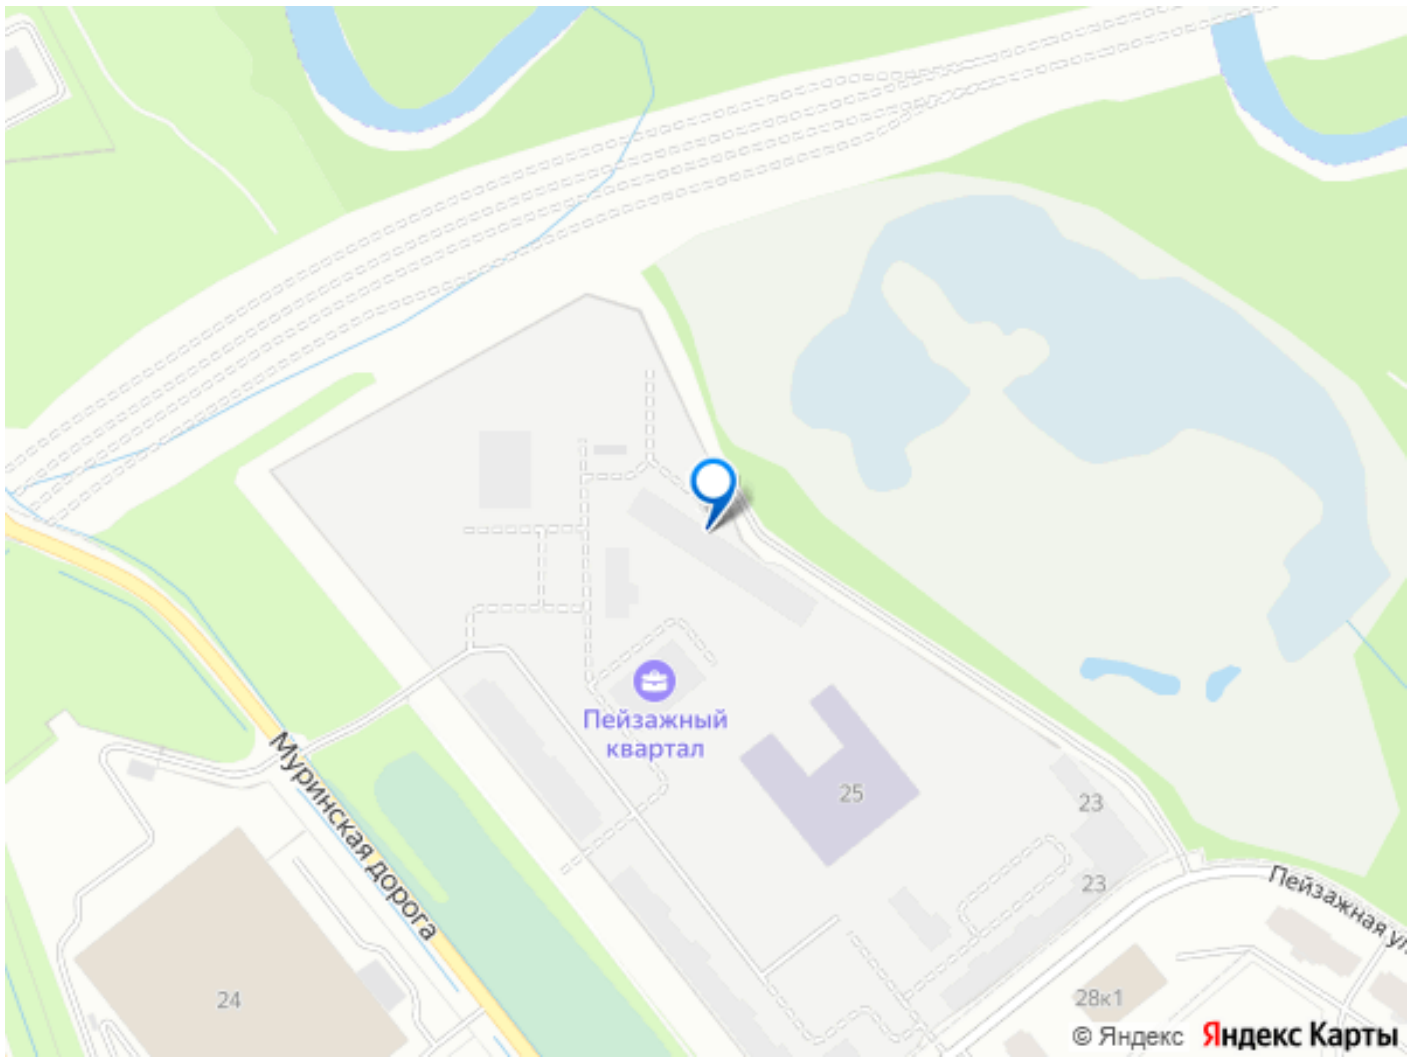

Move.ru - вся недвижимость России