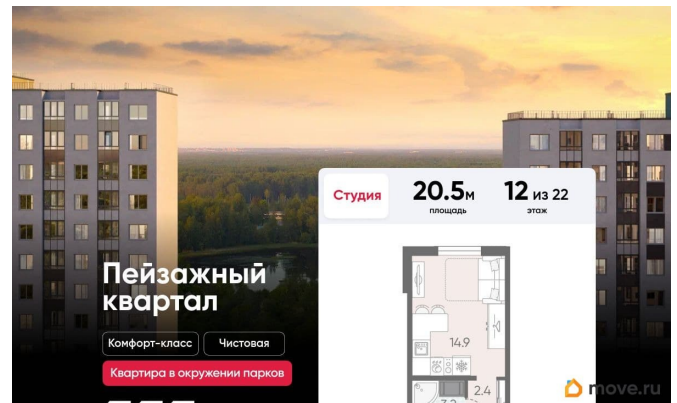

Покупка в ипотеку

да

возможна ипотека, лифт, парковка

Описание

Цена действует при 100% оплате и на определенные ипотечные программы. Подробности — в отделе продаж по телефону. Продается студия в ЖК «Пейзажный квартал» на 12 этаже. Общая площадь составляет 20.50 кв. м. Квартира с чистовой отделкой. Жилой комплекс «Пейзажный квартал» располагается по адресу Санкт-Петербург, Красногвардейский. Вдоль леса и рядом с рекой Охта. К 2026 году на берегах реки Охты будет создан Пейзажный парк с летними экотропами и зимними горками для тюбингов, скейт-парком и летним кинотеатром.

Расположение:

- 15 минут на авто до КАД;
- 20 минут на авто до станций «Гражданский проспект» и «Академическая»;
- 20 минут до ж/д станции «Ручьи»;

Небольшой уютный квартал является частью масштабной застройки ЖК «Цветной город», и в то же время стоит обособленно от шумных массивов. Квартал граничит с новейшим объектом городской экосистемы - Пейзажным парком. Соседние кварталы уже застроены и заселены, поэтому здесь нет проблем с привычной городской инфраструктурой - работают детские сады и школы, открыты магазины и кафе, фитнес-клубы, студии красоты и пространства для творчества и отдыха.