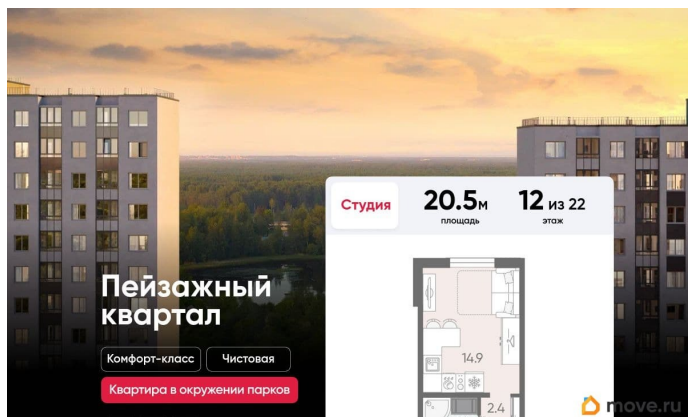

парадные с колясочными помещениями; •
Детский сад на 170 мест и школа на 300
учеников на территории ЖК; • Двор без
машин. Успейте приобрести квартиру на
выгодных условиях! Чтобы узнать
подробности, обращайтесь за консультацией
по телефону.