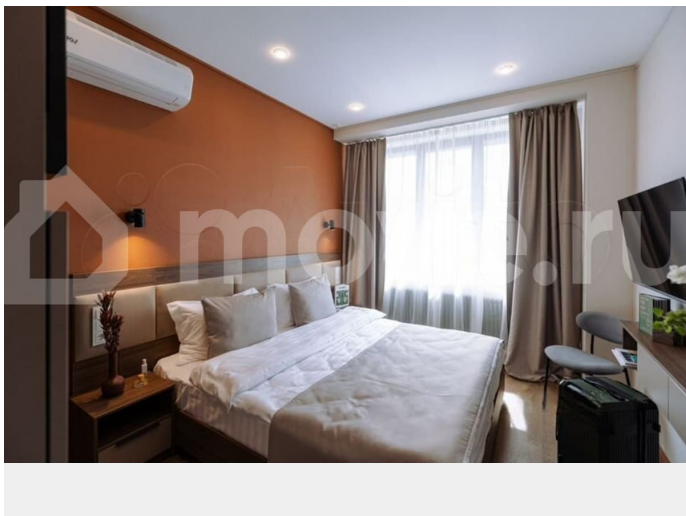

Петроградского и Крестовского островов в пешей доступности. Метро Чкаловская 10 минут пешком. Метро Крестовский остров 20 минут пешком. Метро Петроградская 20 минут пешком