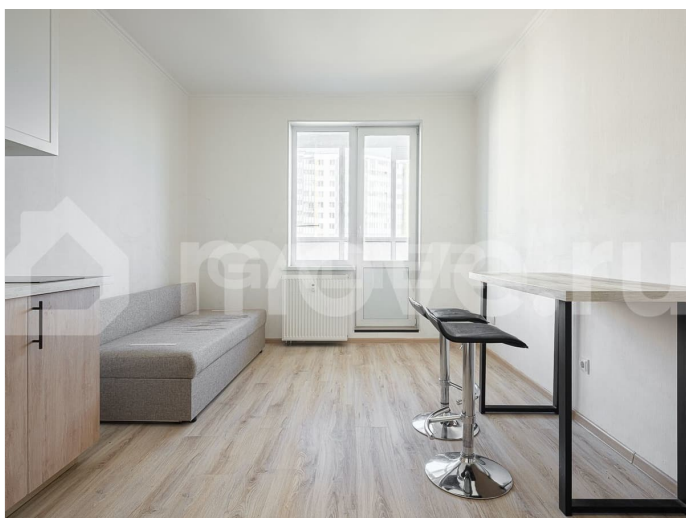

социальная инфраструктура. Удобные выезды на КАД и ЗСД, можно быстро добраться до любой точки города. Рядом Юнтоловский заказник. Никто не прописан, без обременений, прямая продажа, полная цена в договоре. Ключи у агента, звоните, отвечу на все вопросы и организую показ.