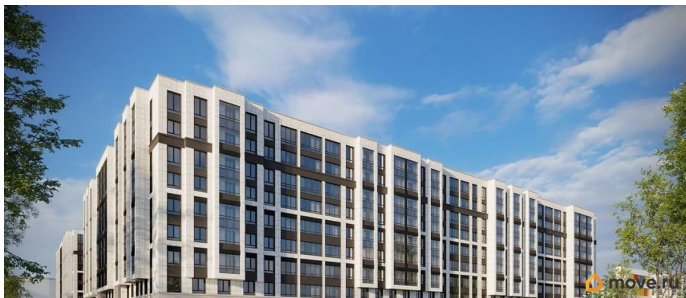

Год сдачи

2 квартал 2028 г.

Покупка в ипотеку

да

возможна ипотека, лифт

Описание

Продаётся Студия в ЖК Кинопарк от застройщика Группа компаний «РСТИ» (Росстройинвест). Квартира находится в 9 этажном доме, в Очередь 2, Корпус 1 на 9 этаже. Общая площадь квартиры 20,62 кв.м. «Кинопарк» — современный жилой комплекс, в котором главную роль играет Вы! Здесь возможен любой желанный сценарий жизни. Продуманные планировки, закрытые уютные дворы, развитая инфраструктура квартала — всё это обеспечит высокий уровень комфорта и будет вдохновлять на новые свершения. «Кинопарк» у парка «Новознаменка» возводится на бывшей территории «Ленфильма». Тема кино найдет отражение в отделке мест общего пользования и благоустройстве территории. Инфраструктура Жилой комплекс расположен в обжитой части Красносельского района рядом есть магазины, детские сады, школы и другая необходимая инфраструктура. Напротив комплекса находится парк «Новознаменка», в шаговой доступности еще четыре парка и два сквера.