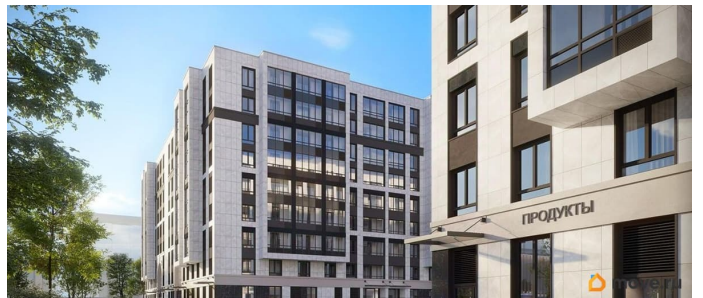

Год сдачи

2 квартал 2028 г.

Покупка в ипотеку

да

возможна ипотека, лифт

Описание

Продаётся Студия в ЖК Кинопарк от застройщика Группа компаний «РСТИ» (Росстройинвест). Квартира находится в 9 этажном доме, в Очередь 2, Корпус 1 на 9 этаже. Общая площадь квартиры 20,62 кв.м. «Кинопарк» — современный жилой комплекс, в котором главную роль играет Вы! Здесь возможен любой желанный сценарий жизни. Продуманные планировки, закрытые уютные дворы, развитая инфраструктура квартала — всё это обеспечит высокий уровень комфорта и будет вдохновлять на новые свершения. «Кинопарк» у парка «Новознаменка» возводится на бывшей территории «Ленфильма». Тема кино найдет отражение в отделке мест общего пользования и благоустройстве территории. Инфраструктура Жилой комплекс расположен в обжитой части Красносельского района рядом есть магазины, детские сады, школы и другая необходимая инфраструктура. Напротив комплекса находится парк «Новознаменка», в шаговой доступности еще четыре парка и два сквера.