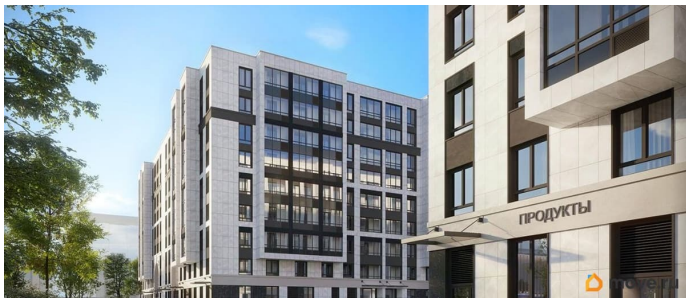

## Описание

Продаётся Студия в ЖК Кинопарк от застройщика Группа компаний «РСТИ» (Росстройинвест). Квартира находится в 9 этажном доме, в Очередь 2, Корпус 1 на 4 этаже. Общая площадь квартиры 20,62 кв.м. «Кинопарк» — современный жилой комплекс, в котором главную роль играет Вы! Здесь возможен любой желанный сценарий жизни. Продуманные планировки, закрытые уютные дворы, развитая инфраструктура квартала — всё это обеспечит высокий уровень комфорта и будет вдохновлять на новые свершения. «Кинопарк» у парка «Новознаменка» возводится на бывшей территории «Ленфильма». Тема кино найдет отражение в отделке мест общего пользования и благоустройстве территории. Инфраструктура Жилой комплекс расположен в обжитой части Красносельского района рядом есть магазины, детские сады, школы и другая необходимая инфраструктура. Напротив комплекса находится парк «Новознаменка», в шаговой доступности еще четыре парка и два сквера.