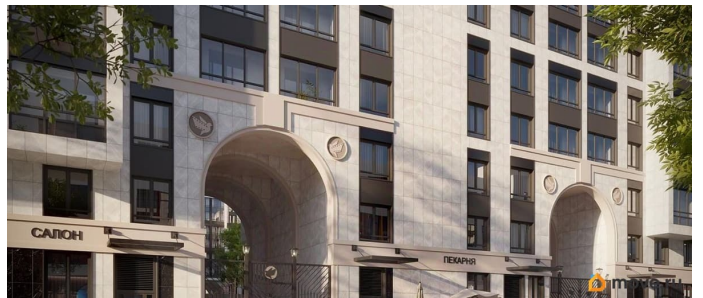

## Описание

Продаётся Студия в ЖК Кинопарк от застройщика Группа компаний «РСТИ» (Росстройинвест). Квартира находится в 9 этажном доме, в Очередь 2, Корпус 1 на 4 этаже. Общая площадь квартиры 20,62 кв.м. «Кинопарк» — современный жилой комплекс, в котором главную роль играет Вы! Здесь возможен любой желанный сценарий жизни. Продуманные планировки, закрытые уютные дворы, развитая инфраструктура квартала — всё это обеспечит высокий уровень комфорта и будет вдохновлять на новые свершения. «Кинопарк» у парка «Новознаменка» возводится на бывшей территории «Ленфильма». Тема кино найдет отражение в отделке мест общего пользования и благоустройстве территории. Инфраструктура Жилой комплекс расположен в обжитой части Красносельского района рядом есть магазины, детские сады, школы и другая необходимая инфраструктура. Напротив комплекса находится парк «Новознаменка», в шаговой доступности еще четыре парка и два сквера.