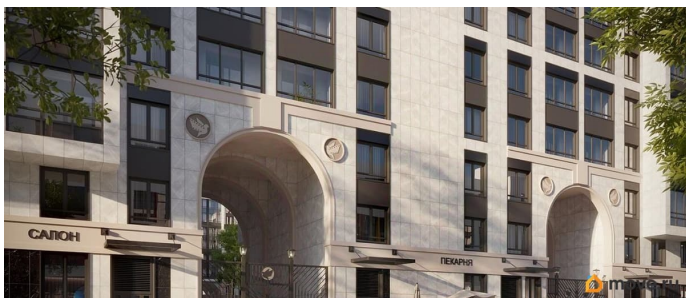

Год сдачи

2 квартал 2028 г.

Покупка в ипотеку

да

возможна ипотека

Описание

Продаётся Студия в ЖК Кинопарк от застройщика Группа компаний «РСТИ» (Росстройинвест). Квартира находится в 9 этажном доме, в Очередь 2, Корпус 2 на 4 этаже. Общая площадь квартиры 20,66 кв.м. «Кинопарк» — современный жилой комплекс, в котором главную роль играет Вы! Здесь возможен любой желанный сценарий жизни. Продуманные планировки, закрытые уютные дворы, развитая инфраструктура квартала — всё это обеспечит высокий уровень комфорта и будет вдохновлять на новые свершения. «Кинопарк» у парка «Новознаменка» возводится на бывшей территории «Ленфильма». Тема кино найдет отражение в отделке мест общего пользования и благоустройстве территории. Инфраструктура Жилой комплекс расположен в обжитой части Красносельского района рядом есть магазины, детские сады, школы и другая необходимая инфраструктура. Напротив комплекса находится парк «Новознаменка», в шаговой доступности еще четыре парка и два сквера.