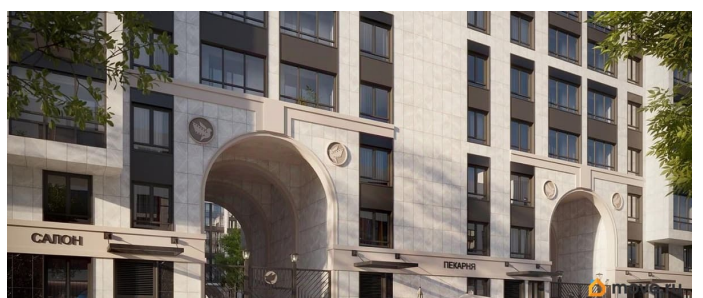

## Описание

Продаётся Студия в ЖК Кинопарк от застройщика Группа компаний «РСТИ» (Росстройинвест). Квартира находится в 9 этажном доме, в Очередь 2, Корпус 2 на 8 этаже. Общая площадь квартиры 20,66 кв.м. «Кинопарк» — современный жилой комплекс, в котором главную роль играет Вы! Здесь возможен любой желанный сценарий жизни. Продуманные планировки, закрытые уютные дворы, развитая инфраструктура квартала — всё это обеспечит высокий уровень комфорта и будет вдохновлять на новые свершения. «Кинопарк» у парка «Новознаменка» возводится на бывшей территории «Ленфильма». Тема кино найдет отражение в отделке мест общего пользования и благоустройстве территории. Инфраструктура Жилой комплекс расположен в обжитой части Красносельского района рядом есть магазины, детские сады, школы и другая необходимая инфраструктура. Напротив комплекса находится парк «Новознаменка», в шаговой доступности еще четыре парка и два сквера.