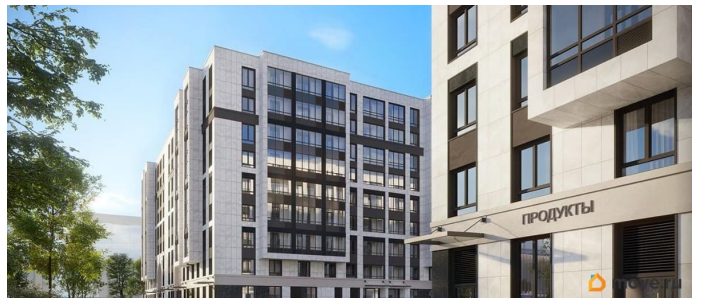

## Описание

Продаётся Студия в ЖК Кинопарк от застройщика Группа компаний «РСТИ» (Росстройинвест). Квартира находится в 9 этажном доме, в Очередь 2, Корпус 2 на 8 этаже. Общая площадь квартиры 20,66 кв.м. «Кинопарк» — современный жилой комплекс, в котором главную роль играет Вы! Здесь возможен любой желанный сценарий жизни. Продуманные планировки, закрытые уютные дворы, развитая инфраструктура квартала — всё это обеспечит высокий уровень комфорта и будет вдохновлять на новые свершения. «Кинопарк» у парка «Новознаменка» возводится на бывшей территории «Ленфильма». Тема кино найдет отражение в отделке мест общего пользования и благоустройстве территории. Инфраструктура Жилой комплекс расположен в обжитой части Красносельского района рядом есть магазины, детские сады, школы и другая необходимая инфраструктура. Напротив комплекса находится парк «Новознаменка», в шаговой доступности еще четыре парка и два сквера.