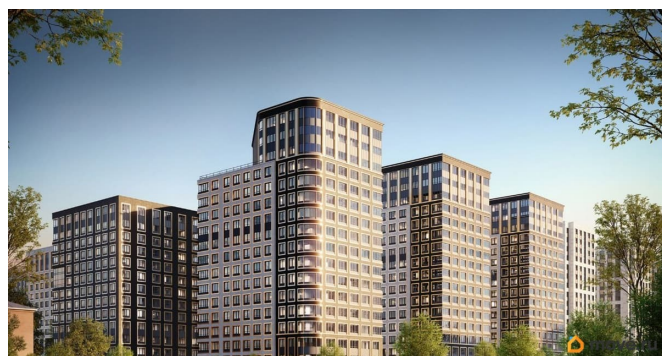

8 921 706 ₺

Округ

[СПБ, Калининский район](#)

Квартира

Высота потолков

2.74 м

Общая площадь

20.66 м²

Этаж

10/15

Детали объекта

Тип сделки

Продам

Раздел

[Квартиры](#)

Квартира в новостройке

да

Год сдачи

1 квартал 2029 г.

лифт

Описание

Продаётся студия в строящемся доме (Корпус 2 (секции 1, 2)), срок сдачи: I-кв. 2029, общей площадью 20.66 кв.м., на 10 этаже. Новый жилой комплекс «Аурум» от застройщика «РосСтройИнвест» расположен по адресу: г. Санкт-Петербург, Кондратьевский проспект

<https://spb.move.ru/objects/9290624063>

**Отдел продаж, Бесплатная
консультация**

79810840047

для заметок