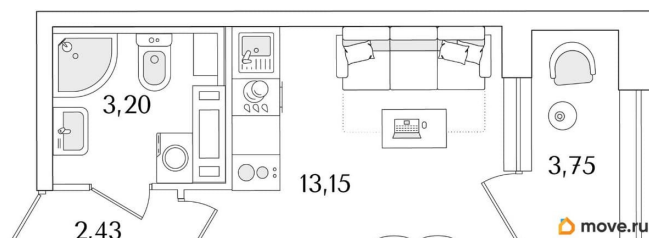

Создано: 17.09.2025 в 22:39

Обновлено: 17.04.2026 в 15:50

9 218 800 ₺

Округ

[СПБ, Калининский район](#)

Квартира

Высота потолков

2.74 м

Общая площадь

20.66 м²

Этаж

13/15

Детали объекта

Тип сделки

Продам

Раздел

[Квартиры](#)

Квартира в новостройке

да

Год сдачи

1 квартал 2029 г.

лифт

Описание

Продаётся студия в строящемся доме (Корпус 2 (секции 1, 2)), срок сдачи: I-кв. 2029, общей площадью 20.66 кв.м., на 13 этаже. Новый жилой комплекс «Аурум» от застройщика «РосСтройИнвест» расположен по адресу: г. Санкт-Петербург, Кондратьевский проспект

<https://spb.move.ru/objects/9290624065>

**Отдел продаж, Бесплатная
консультация**

79810840047

для заметок