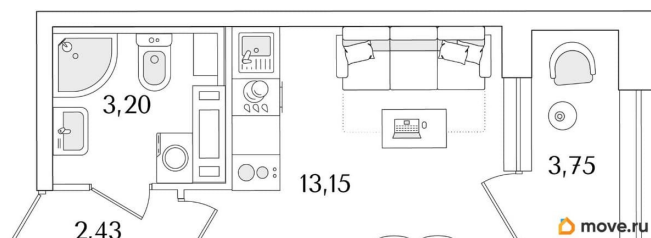

🕒 Создано: 17.09.2025 в 21:53

🔄 Обновлено: 17.04.2026 в 15:41

9 070 266 ₺

Округ

[СПБ, Калининский район](#)

Квартира

Высота потолков

2.74 м

Общая площадь

20.66 м²

Этаж

11/15

Детали объекта

Тип сделки

Продам

Раздел

[Квартиры](#)

Квартира в новостройке

да

Год сдачи

1 квартал 2029 г.

лифт

Описание

Продаётся студия в строящемся доме (Корпус 2 (секции 1, 2)), срок сдачи: I-кв. 2029, общей площадью 20.66 кв.м., на 11 этаже. Новый жилой комплекс «Аурум» от застройщика «РосСтройИнвест» расположен по адресу: г. Санкт-Петербург, Кондратьевский проспект

<https://spb.move.ru/objects/9290624078>

**Отдел продаж, Бесплатная
консультация**

79810840047

для заметок