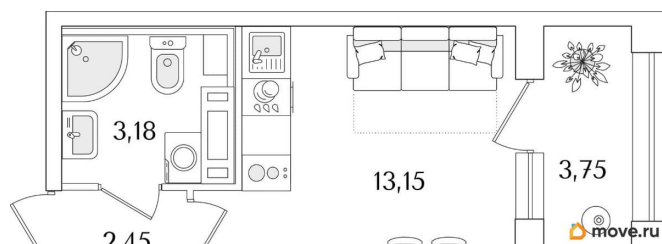

🕒 Создано: 17.09.2025 в 21:37

🔄 Обновлено: 17.04.2026 в 15:50

9 090 351 ₺

Округ

[СПБ, Калининский район](#)

Квартира

Высота потолков

2.74 м

Общая площадь

20.66 м²

Этаж

13/15

Детали объекта

Тип сделки

Продам

Раздел

[Квартиры](#)

Квартира в новостройке

да

Год сдачи

1 квартал 2029 г.

лифт

Описание

Продаётся студия в строящемся доме (Корпус 2 (секции 1, 2)), срок сдачи: I-кв. 2029, общей площадью 20.66 кв.м., на 13 этаже. Новый жилой комплекс «Аурум» от застройщика «РосСтройИнвест» расположен по адресу: г. Санкт-Петербург, Кондратьевский проспект

<https://spb.move.ru/objects/9290624079>

**Отдел продаж, Бесплатная
консультация**

79810840047

для заметок