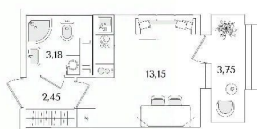

метро «Лесная» и «Площадь Ленина». В будущем запланировано строительство новых объектов, улучшающих транспортную доступность: трасса «М-7» с путепроводом, продление улицы Арсенальной, Арсенальный мост и тоннель под железнодорожными путями. Также планируется создание новых станций метро — Арсенальная, Площадь Калинина и Полюстровский проспект-1, что расширит возможности передвижения по городу.

АУРУМ

move.ru